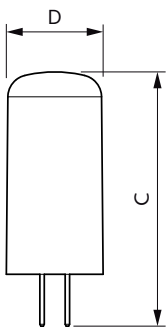

## Maatschets

CorePro LEDcapsuleLV 2.1-20W G4 827 D

Product	D	C
CorePro LEDcapsuleLV 2.1-20W G4 827 D	15 mm	40 mm