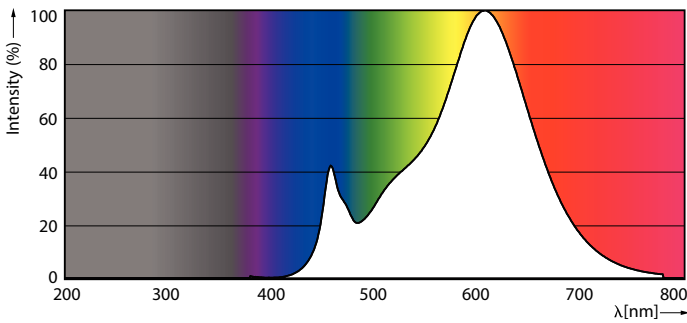

Fotometrische gegevens

LEDcapsule LV 2,1W G4 827