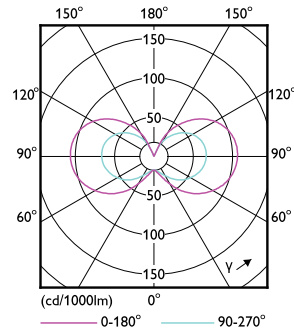

LEDcapsule LV 1W G4