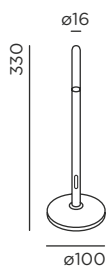

**material:**  
 aluminium die-casting lacquered  
 acrylic glass

**protection class:**  
 IP44

**light direction:**

Größe in mm  
 size in mm

Farbe colour	Art.-Nr. item no.	Systemleistung system performance
true gold	93910-TG	0,2 W/10 lm
bright bronze	93910-BB	0,2 W/10 lm
pearl white	93910-PW	0,2 W/10 lm
jet black	93910-JB	0,2 W/10 lm