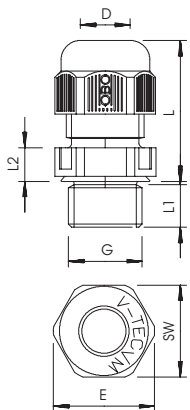

Technische fiche

Dopmoerwartel, metrische schroefdraad, lichtgrijs

Artikelnr. 2022864

De snelste en gemakkelijkste manier om met wartels op kabeldozen en behuizingen voor trekontlasting en dichtheid te zorgen: de bewezen V-TEC VM wartels van OBO. Met de geïntegreerde afdichtlip en de speciale OBO lamellentechiek wordt de beschermingsgraad IP68 bereikt. Trekontlasting en dichtheid zijn getest volgens DIN EN 62444. De aansluitschroefdraden zijn metrisch of PG en kunnen daarom overal gemakkelijk worden gebruikt. Eenmaal vastgeschroefd, houdt de installatie voor eeuwig: de optimale schroefdraadaanpassing met de juiste uitzetting zorgt voor permanente trillingsvastheid. Toepassingen: van privé woningen met kabeldozen tot industriële toepassingen in de verdelerkast. Temperatuurbereik: -20 °C tot + 65 °C

Technische gegevens

Afmeting E	22,00 mm
Afmeting L min.	21,50 mm
Afmeting L max.	23,50 mm
Afmeting L1	8,00 mm
Afmeting L2	5,00 mm
SW	20,00 mm
Uitvoering	recht
Soort afdichting	Dichtring
Doorbuigbescherming	<input type="checkbox"/>
Afdichtbereik D	4,50 - 10,00 mm
Afdichtbereik D	0,18 - 0,39 in
explosie veilig	<input type="checkbox"/>
Wartel voor platte kabel	<input type="checkbox"/>
Voor Ex-zone	zonder
voor Ex-zone gas	zonder
voor Ex-zone stof	zonder
moelijk ontvlambaar	volgens VDE 0471/DIN 695 deel 2-1, testtemperatuur 650°C
Schroefdraad	M16 x 1,5
Soort schroefdraad	metrisch
Lengte schroefdraad	8,00 mm
Spoed	1,50 mm
Nominale schroefdraadmaat	16
Glasvezelversterkt	<input type="checkbox"/>