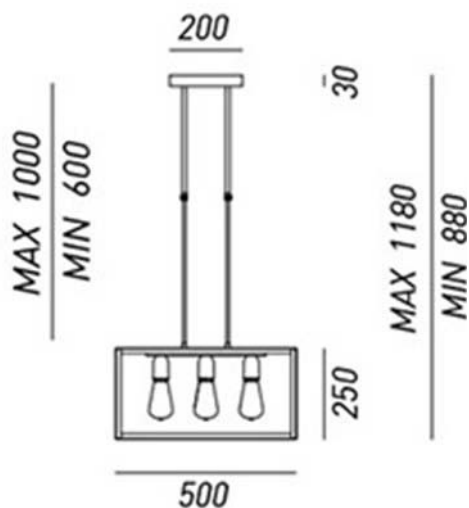

**Tipologia:** SOSPENSIONE

**Type:** PENDANT LIGHT

**Ambiente / Environment**  
INDOOR

**Materiale:** FERRO  
**Material:** IRON

**Finitura / Colore:** FERRO  
**Finishing / Color:** IRON

**Fonte luminosa – Lighting Source:**  
4XMAX 77W E27

**Voltaggio – Voltage**  
240V

**Classe Energetica – Energetic Class**  
A++/E

**PROTEZIONE IP – IP PROTECTION**  
IP20

**PESO – WEIGHT**  
12Kg

Lampadina non inclusa  
Light bulb not included