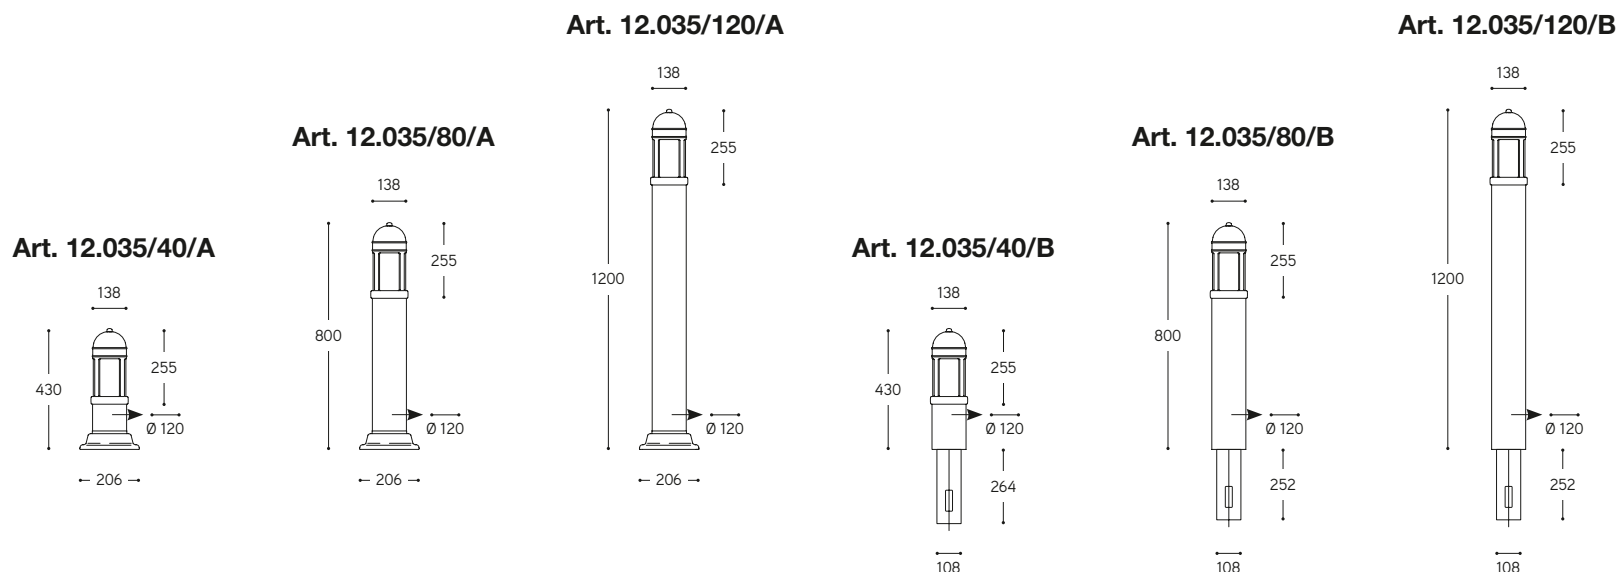

LINEA
Prà

Serie di apparecchi da giardino disponibili in tre dimensioni. I materiali utilizzati sono fusione di ottone ed ottone successivamente anticati, vetro soffiato colore bianco latte lucido. La serie viene proposta nella versione senza interrato (A) e con interrato (B), in rapporto alla loro collocazione finale: la versione senza interrato è adatta a piani con pavimentazione o muretti mentre quella con interrato è da posizionare direttamente su prato o giardino. È una serie adatta all'illuminazione di giardini, vialetti e marciapiedi che diventa inconfondibile elemento d'arredo, elegante e raffinato.

Series of garden lighting appliances suitable in three dimensions. Material used are cast brass and brass, subsequently aged and tempered white glass shielded with an aged brass grid. The series can be supplied without (A) or with (B) buried base, according to the place of installation: without buried base version is more suitable for paved or low walls while with buried base version is suitable for placing directly on the lawn or garden. It's a series suitable for garden, paths and pavements lighting, of excellent effect that becomes distinctive furnishing, fine and elegant.

Art. 12.035/80/A

ARTICOLO ITEM	DESCRIZIONE DESCRIPTION	ATTACCO SOCKET	POTENZA POWER	PESO GR. WEIGHT GR.	VOL. IN M ³ VOL. IN M ³	PEZZI IMBALLO OUTER BOX	FASCIA PREZZO PRICE RANGE
------------------	----------------------------	-------------------	------------------	------------------------	--	----------------------------	------------------------------