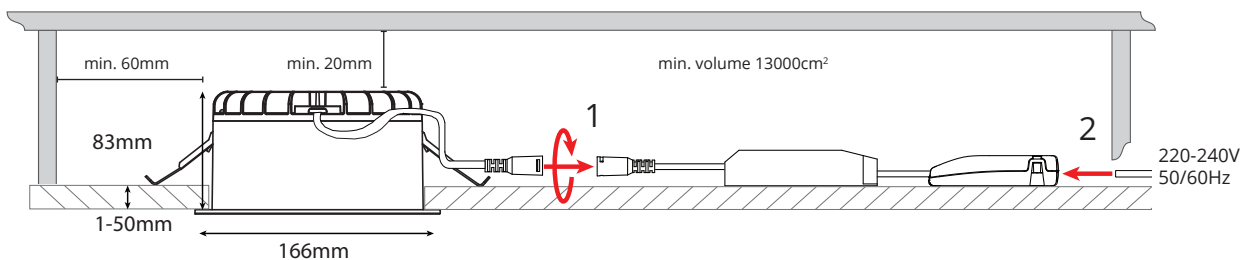

Rax Soft 150

220-240V~, 50/60Hz

NO: Kan kun installeres og vedlikeholdes av en registrert installasjonsvirksomhet.
DK: Må kun installeres og vedlikeholdes af uddannet elektriker.
SE: Skall installeras och underhållas av behörig elektriker.
EN: Only to be installed and maintained by an authorized electrician.
FR: Doit être installé et maintenu par un électricien qualifié.
NL: Mag alleen geïnstalleerd en onderhouden worden door een bevoegde electricien.
DE: Dieses Produkt darf nur durch autorisiertes Personal (z.B. Elektro-Installateur) angeschlossen, in Betrieb genommen und gewartet werden.
FI: Asentaa ja huoltaa saa vain valtuutettu sähköasentaja

NO: Skru av strømmen før montering.
DK: Sluk for strømmen inden montering.
SE: Stäng av strømmen innan montering.
EN: Turn off power before installing.
FR: Couper le courant avant l'installation.
NL: Stroom uitschakelen voor u het toestel installeert.
DE: Vor Installationsarbeiten den Strom abschalten.
FI: Sammuta virta ennen kytkemistä

NORWAY
SG Armaturen AS

Skytterheia 25
N-4790 Lillesand

Tel: +47 37 50 03 00
firmapost@sg-as.no
www.sg-as.no

SWEDEN

SG Armaturen AB
Tel: +46 31 81 71 10
info@sg-ab.se
www.sg-ab.se

FINLAND

SG Armaturen Oy
Tel: +358 02 07 30 39 60
info@sg-oy.fi
www.sg-oy.fi

DENMARK

SG Armaturen A/S
Tel: +45 70 70 72 13
info@sg-as.dk
www.sg-as.dk

UNITED KINGDOM

SG Lighting LTD
Tel: +47 37 50 03 00
info@sglighting.co.uk
www.sglighting.co.uk

FRANCE

SG Lighting SA/NV
Tel: +33(0) 4 94 93 00 00
info.france@sglighting.fr
www.sglighting.net

BENELUX

SG Lighting SA/NV
Tel: +32(0) 15 20 72 71
info.benelux@sglighting.net
www.sglighting.net

GERMANY

SG Leuchten GmbH
Tel: +49 40 23 99 44 59
info@sg-leuchten.de
www.sg-leuchten.de

INTERNATIONAL

SG Lighting Co Ltd.
Tel: +86 769 88 49 20 88
cindy@sgdgc.com
www.sg-as.com