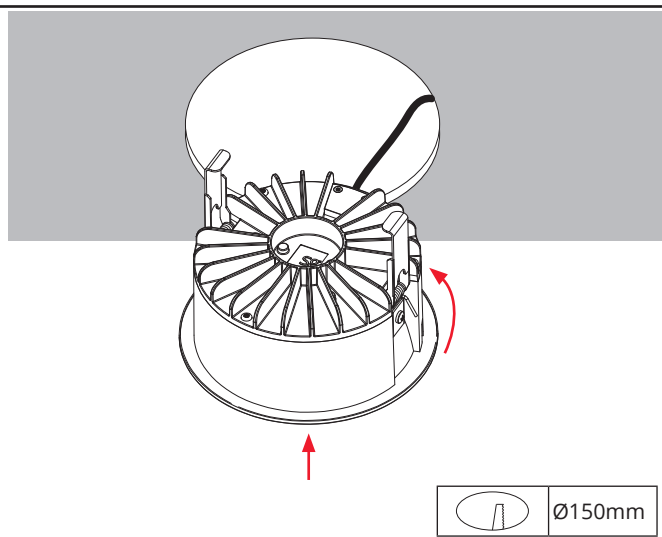

NO: Skru av strømmen før montering.
DK: Sluk for strømmen inden montering.
SE: Stäng av strømmen innan montering.
EN: Turn off power before installing.
FR: Couper le courant avant l'installation.
NL: Stroom uitschakelen voor u het toestel installeert.
DE: Vor Installationsarbeiten den Strom abschalten.
FI: Sammuta virta ennen kytkemistä