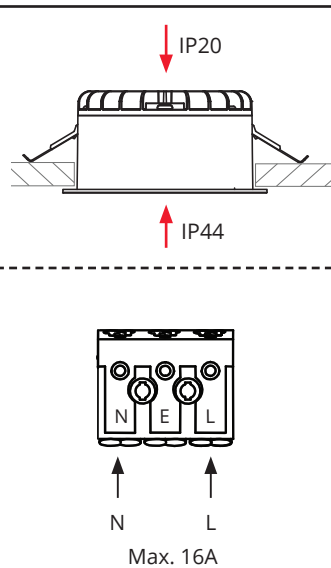

Rax Soft 150

220-240V~, 50/60Hz

NO: Kan kun installeres og vedlikeholdes av en registrert installasjonsvirksomhet.
DK: Må kun installeres og vedlikeholdes af uddannet elektriker.
SE: Skall installeras och underhållas av behörig elektriker.
EN: Only to be installed and maintained by an authorized electrician.
FR: Doit être installé et maintenu par un électricien qualifié.
NL: Mag alleen geïnstalleerd en onderhouden worden door een bevoegde electricien.
DE: Dieses Produkt darf nur durch autorisiertes Personal (z.B. Elektro-Installateur) angeschlossen, in Betrieb genommen und gewartet werden.
FI: Asentaa ja huoltaa saa vain valtuutettu sähköasentaja

NO: Skru av strømmen før montering.
DK: Sluk for strømmen inden montering.
SE: Stäng av strømmen innan montering.
EN: Turn off power before installing.
FR: Couper le courant avant l'installation.
NL: Stroom uitschakelen voor u het toestel installeert.
DE: Vor Installationsarbeiten den Strom abschalten.
FI: Sammuta virta ennen kytkemistä

NORWAY
SG Armaturen AS

Skytterheia 25
N-4790 Lillesand

Tel: +47 37 50 03 00
firmapost@sg-as.no
www.sg-as.no

SWEDEN

SG Armaturen AB
Tel: +46 31 81 71 10
info@sg-ab.se
www.sg-ab.se

FINLAND

SG Armaturen Oy
Tel: +358 02 07 30 39 60
info@sg-oy.fi
www.sg-oy.fi

DENMARK

SG Armaturen A/S
Tel: +45 70 70 72 13
info@sg-as.dk
www.sg-as.dk

UNITED KINGDOM

SG Lighting LTD
Tel: +47 37 50 03 00
info@sglighting.co.uk
www.sglighting.co.uk

FRANCE

SG Lighting SA/NV
Tel: +33(0) 4 94 93 00 00
info.france@sglighting.fr
www.sglighting.net

BENELUX

SG Lighting SA/NV
Tel: +32(0) 15 20 72 71
info.benelux@sglighting.net
www.sglighting.net

GERMANY

SG Leuchten GmbH
Tel: +49 40 23 99 44 59
info@sg-leuchten.de
www.sg-leuchten.de

INTERNATIONAL

SG Lighting Co Ltd.
Tel: +86 769 88 49 20 88
cindy@sgdgc.com
www.sg-as.com