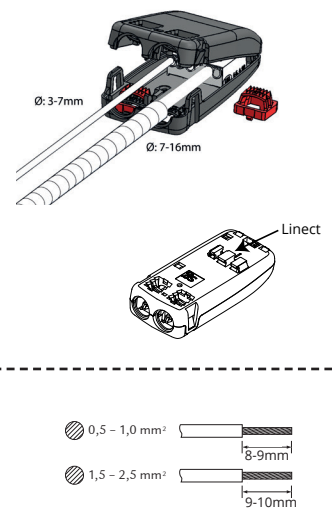

Rax Soft 150

220-240V~, 50/60Hz

NO: Kan kun installeres og vedlikeholdes av en registrert installasjonsvirksomhet.
DK: Må kun installeres og vedlikeholdes af uddannet elektriker.
SE: Skall installeras och underhållas av behörig elektriker.
EN: Only to be installed and maintained by an authorized electrician.
FR: Doit être installé et maintenu par un électricien qualifié.
NL: Mag alleen geïnstalleerd en onderhouden worden door een bevoegde electricien.
DE: Dieses Produkt darf nur durch autorisiertes Personal (z.B. Elektro-Installateur) angeschlossen, in Betrieb genommen und gewartet werden.
FI: Asentaa ja huoltaa saa vain valtuutettu sähköasentaja

NO: Skru av strømmen før montering.
DK: Sluk for strømmen inden montering.
SE: Stäng av strømmen innan montering.
EN: Turn off power before installing.
FR: Couper le courant avant l'installation.
NL: Stroom uitschakelen voor u het toestel installeert.
DE: Vor Installationsarbeiten den Strom abschalten.
FI: Sammuta virta ennen kytkemistä