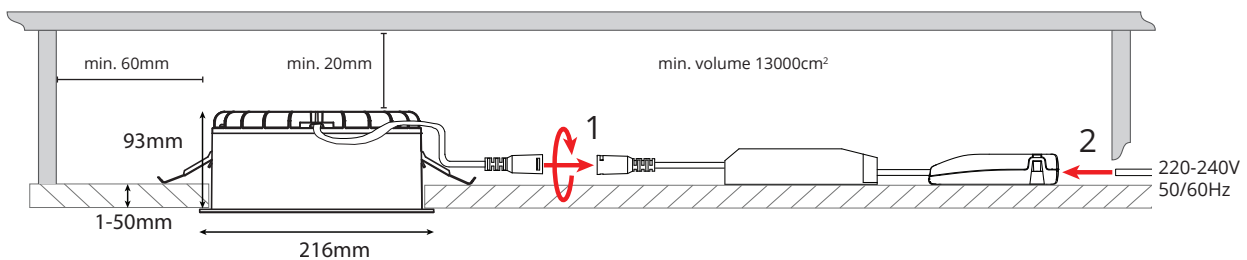

Rax Soft 200

220-240V~, 50/60Hz

NO: Kan kun installeres og vedlikeholdes av en registrert installasjonsvirksomhet.
DK: Må kun installeres og vedlikeholdes af uddannet elektriker.
SE: Skall installeras och underhållas av behörig elektriker.
EN: Only to be installed and maintained by an authorized electrician.
FR: Doit être installé et maintenu par un électricien qualifié.
NL: Mag alleen geïnstalleerd en onderhouden worden door een bevoegde electricien.
DE: Dieses Produkt darf nur durch autorisiertes Personal (z.B. Elektro-Installateur) angeschlossen, in Betrieb genommen und gewartet werden.
FI: Asentaa ja huoltaa saa vain valtuutettu sähköasentaja

NO: Skru av strømmen før montering.
DK: Sluk for strømmen inden montering.
SE: Stäng av strømmen innan montering.
EN: Turn off power before installing.
FR: Couper le courant avant l'installation.
NL: Stroom uitschakelen voor u het toestel installeert.
DE: Vor Installationsarbeiten den Strom abschalten.
FI: Sammuta virta ennen kytkemistä

NORWAY
SG Armaturen AS

Skytterheia 25
N-4790 Lillesand

Tel: +47 37 50 03 00
firmapost@sg-as.no
www.sg-as.no

SWEDEN
SG Armaturen AB
Tel: +46 31 81 71 10
info@sg-ab.se
www.sg-ab.se

FINLAND
SG Armaturen Oy
Tel: +358 02 07 30 39 60
info@sg-oy.fi
www.sg-oy.fi

DENMARK
SG Armaturen A/S
Tel: +45 70 70 72 13
info@sg-as.dk
www.sg-as.dk

UNITED KINGDOM
SG Lighting LTD
Tel: +47 37 50 03 00
info@sglighting.co.uk
www.sglighting.co.uk

FRANCE
SG Lighting SA/NV
Tel: +33(0) 4 94 93 00 00
info.france@sglighting.fr
www.sglighting.net

BENELUX
SG Lighting SA/NV
Tel: +32(0) 15 20 72 71
info.benelux@sglighting.net
www.sglighting.net

GERMANY
SG Leuchten GmbH
Tel: +49 40 23 99 44 59
info@sg-leuchten.de
www.sg-leuchten.de

INTERNATIONAL
SG Lighting Co Ltd.
Tel: +86 769 88 49 20 88
cindy@sgdgc.com
www.sg-as.com