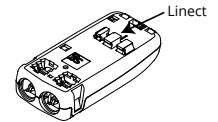

Rax Soft 200

220-240V~, 50/60Hz

NO: Kan kun installeres og vedlikeholdes av en registrert installasjonsvirksomhet.
DK: Må kun installeres og vedlikeholdes af uddannet elektriker.
SE: Skall installeras och underhållas av behörig elektriker.
EN: Only to be installed and maintained by an authorized electrician.
FR: Doit être installé et maintenu par un électricien qualifié.
NL: Mag alleen geïnstalleerd en onderhouden worden door een bevoegde electricien.
DE: Dieses Produkt darf nur durch autorisiertes Personal (z.B. Elektro-Installateur) angeschlossen, in Betrieb genommen und gewartet werden.
FI: Asentaa ja huoltaa saa vain valtuutettu sähköasentaja

NO: Skru av strømmen før montering.
DK: Sluk for strømmen inden montering.
SE: Stäng av strømmen innan montering.
EN: Turn off power before installing.
FR: Couper le courant avant l'installation.
NL: Stroom uitschakelen voor u het toestel installeert.
DE: Vor Installationsarbeiten den Strom abschalten.
FI: Sammuta virta ennen kytkemistä