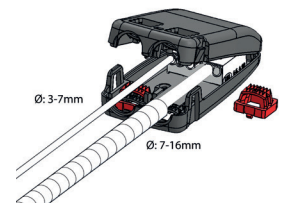

NORWAY
SG Armaturen AS

Skytterheia 25
N-4790 Lillesand

Tel: +47 37 50 03 00
firmapost@sg-as.no
www.sg-as.no

SWEDEN
SG Armaturen AB
Tel: +46 31 81 71 10
info@sg-ab.se
www.sg-ab.se

FINLAND
SG Armaturen Oy
Tel: +358 02 07 30 39 60
info@sg-oy.fi
www.sg-oy.fi

DENMARK
SG Armaturen A/S
Tel: +45 70 70 72 13
info@sg-as.dk
www.sg-as.dk

UNITED KINGDOM
SG Lighting LTD
Tel: +47 37 50 03 00
info@sglighting.co.uk
www.sglighting.co.uk

FRANCE
SG Lighting SA/NV
Tel: +33(0) 4 94 93 00 00
info.france@sglighting.fr
www.sglighting.net

BENELUX
SG Lighting SA/NV
Tel: +32(0) 15 20 72 71
info.benelux@sglighting.net
www.sglighting.net

GERMANY
SG Leuchten GmbH
Tel: +49 40 23 99 44 59
info@sg-leuchten.de
www.sg-leuchten.de

INTERNATIONAL
SG Lighting Co Ltd.
Tel: +86 769 88 49 20 88
cindy@sgdgc.com
www.sg-as.com