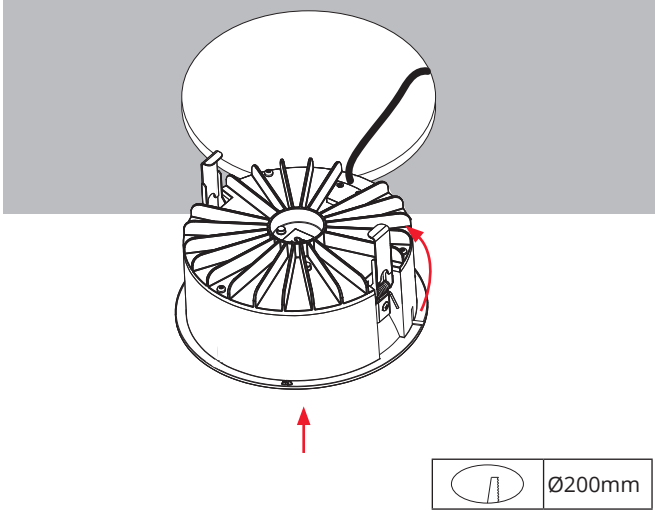

Rax Soft 200

220-240V~, 50/60Hz

NO: Kan kun installeres og vedlikeholdes av en registrert installasjonsvirksomhet.
DK: Må kun installeres og vedlikeholdes af uddannet elektriker.
SE: Skall installeras och underhållas av behörig elektriker.
EN: Only to be installed and maintained by an authorized electrician.
FR: Doit être installé et maintenu par un électricien qualifié.
NL: Mag alleen geïnstalleerd en onderhouden worden door een bevoegde electricien.
DE: Dieses Produkt darf nur durch autorisiertes Personal (z.B. Elektro-Installateur) angeschlossen, in Betrieb genommen und gewartet werden.
FI: Asentaa ja huoltaa saa vain valtuutettu sähköasentaja

NO: Skru av strømmen før montering.
DK: Sluk for strømmen inden montering.
SE: Stäng av strømmen innan montering.
EN: Turn off power before installing.
FR: Couper le courant avant l'installation.
NL: Stroom uitschakelen voor u het toestel installeert.
DE: Vor Installationsarbeiten den Strom abschalten.
FI: Sammuta virta ennen kytkemistä

NORWAY
SG Armaturen AS

Skytterheia 25
N-4790 Lillesand

Tel: +47 37 50 03 00
firmapost@sg-as.no
www.sg-as.no

SWEDEN
SG Armaturen AB
Tel: +46 31 81 71 10
info@sg-ab.se
www.sg-ab.se

FINLAND
SG Armaturen Oy
Tel: +358 02 07 30 39 60
info@sg-oy.fi
www.sg-oy.fi

DENMARK
SG Armaturen A/S
Tel: +45 70 70 72 13
info@sg-as.dk
www.sg-as.dk

UNITED KINGDOM
SG Lighting LTD
Tel: +47 37 50 03 00
info@sglighting.co.uk
www.sglighting.co.uk

FRANCE
SG Lighting SA/NV
Tel: +33(0) 4 94 93 00 00
info.france@sglighting.fr
www.sglighting.net

BENELUX
SG Lighting SA/NV
Tel: +32(0) 15 20 72 71
info.benelux@sglighting.net
www.sglighting.net

GERMANY
SG Leuchten GmbH
Tel: +49 40 23 99 44 59
info@sg-leuchten.de
www.sg-leuchten.de

INTERNATIONAL
SG Lighting Co Ltd.
Tel: +86 769 88 49 20 88
cindy@sgdgc.com
www.sg-as.com