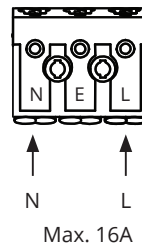

NO: Skru av strømmen før montering.
DK: Sluk for strømmen inden montering.
SE: Stäng av strømmen innan montering.
EN: Turn off power before installing.
FR: Couper le courant avant l'installation.
NL: Stroom uitschakelen voor u het toestel installeert.
DE: Vor Installationsarbeiten den Strom abschalten.
FI: Sammuta virta ennen kytkemistä