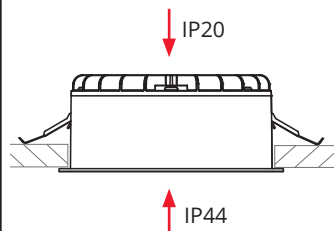

NORWAY
SG Armaturen AS

Skytterheia 25
N-4790 Lillesand

Tel: +47 37 50 03 00
firmapost@sg-as.no
www.sg-as.no

SWEDEN
SG Armaturen AB
Tel: +46 31 81 71 10
info@sg-ab.se
www.sg-ab.se

FINLAND
SG Armaturen Oy
Tel: +358 02 07 30 39 60
info@sg-oy.fi
www.sg-oy.fi

DENMARK
SG Armaturen A/S
Tel: +45 70 70 72 13
info@sg-as.dk
www.sg-as.dk

UNITED KINGDOM
SG Lighting LTD
Tel: +47 37 50 03 00
info@sglighting.co.uk
www.sglighting.co.uk

FRANCE
SG Lighting SA/NV
Tel: +33(0) 4 94 93 00 00
info.france@sglighting.fr
www.sglighting.net

BENELUX
SG Lighting SA/NV
Tel: +32(0) 15 20 72 71
info.benelux@sglighting.net
www.sglighting.net

GERMANY
SG Leuchten GmbH
Tel: +49 40 23 99 44 59
info@sg-leuchten.de
www.sg-leuchten.de

INTERNATIONAL
SG Lighting Co Ltd.
Tel: +86 769 88 49 20 88
cindy@sgdgc.com
www.sg-as.com