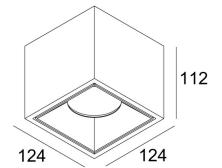

Date

Name

Client

Project Name

Quote#

Type/Quantity

BOXY XL S 82737

251 72 21 823

[Weblink](#)

Beschikbare kleuren: ZWART-ZWART (251 72 21 823 B-B)
                                  ZWART-GOUD MAT (251 72 21 823 B-MMAT)
                                  WIT-ZWART (251 72 21 823 W-B)
                                  WIT-WIT (251 72 21 823 W-W)

INCL.1 x POWERLED WHITE 18W / CRI>80 / 2700K / 1787lm
INCL.1 x REFLECTOR FL-37°
INCL.DIMMABLE LED POWER SUPPLY 500mA-DC
MAINS DIMMING - TRAILING EDGE
ON REQUEST : 4000K

LED Technics: Lichtbron: 1787 lm // 18 W // 104 lm/W
                                  Luminaire: 1645 lm // 21 W // 79 lm/W

220-240V / 50-60Hz

Klasse: II

Gewicht: 1.6 KG

Protection level: IP20

Minimumafstand: n.v.t.

Accessories: HONEYCOMB 78
                                  SOFTENING LENS 78
                                  GLASS SBL 78

Voor gedetailleerde installatie-instructies, raadpleeg de handleiding. [251 72 21 XXX HAND.pdf](#)