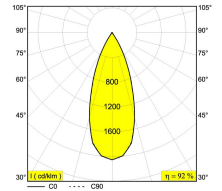

Date

Name

Client

Project Name

Quote#

Type/Quantity

BOXY XL S 82737

251 72 21 823

[Weblink](#)

Beschikbare kleuren: ZWART-ZWART (251 72 21 823 B-B)
                                  ZWART-GOUD MAT (251 72 21 823 B-MMAT)
                                  WIT-ZWART (251 72 21 823 W-B)
                                  WIT-WIT (251 72 21 823 W-W)

INCL.1 x POWERLED WHITE 18W / CRI>80 / 2700K / 1787lm
INCL.1 x REFLECTOR FL-37°
INCL.DIMMABLE LED POWER SUPPLY 500mA-DC
MAINS DIMMING - TRAILING EDGE
ON REQUEST : 4000K

LED Technics: Lichtbron: 1787 lm // 18 W // 104 lm/W
                                  Luminaire: 1645 lm // 21 W // 79 lm/W

220-240V / 50-60Hz

Klasse: II

Gewicht: 1.6 KG

Protection level: IP20

Minimumafstand: n.v.t.

Accessories: HONEYCOMB 78
                                  SOFTENING LENS 78
                                  GLASS SBL 78

Voor gedetailleerde installatie-instructies, raadpleeg de handleiding. [251 72 21 XXX HAND.pdf](#)