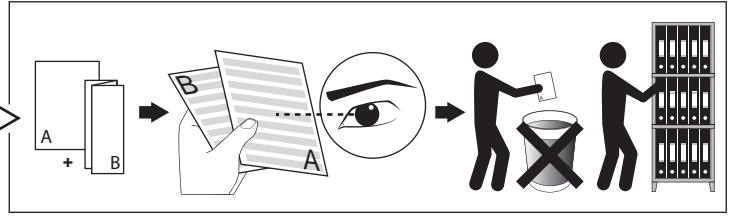

**BOXY XL S**

DEEL  
PARTIE  
TEIL  
PART  
PARTE  
PARTE

**A**

U : 220-240V

**IP20**

Beschermd tegen vaste voorwerpen die groter zijn dan 12 mm  
 Protégé contre les objets solides de plus de 12 mm  
 Geschützt gegen Festkörper größer als 12 mm  
 Protected against solid objects greater than 12 mm  
 Protegido contra objetos sólidos superiores a 12 mm  
 Protetto contro oggetti solidi più grandi di 12 mm

Enkel geschikt voor toestellen op zeer lage spanning (minder dan 50 V AC)  
 Convient uniquement pour les produits à très basse tension (moins de 50 V AC)  
 Geeignet für Güter mit sehr niedriger Spannung (unter 50 V AC)  
 Only suited for goods at very low voltage (below 50 V AC)  
 Se recomienda únicamente para aquellos productos de tensión muy baja (menos de 50 V AC)  
 Vale unicamente per i prodotti a tensione molto bassa (inferiore a 50 V AC)