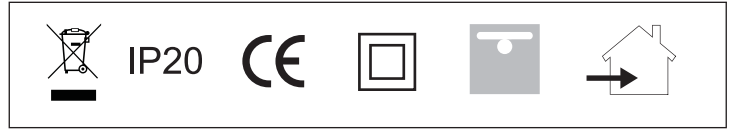

**BOXY XL S**

DEEL  
PARTIE  
TEIL  
PART  
PARTE  
PARTE

**A**

U : 220-240V

**IP20**

Beschermd tegen vaste voorwerpen die groter zijn dan 12 mm  
 Protégé contre les objets solides de plus de 12 mm  
 Geschützt gegen Festkörper größer als 12 mm  
 Protected against solid objects greater than 12 mm  
 Protegido contra objetos sólidos superiores a 12 mm  
 Protetto contro oggetti solidi più grandi di 12 mm

Enkel geschikt voor toestellen op zeer lage spanning (minder dan 50 V AC)  
 Convient uniquement pour les produits à très basse tension (moins de 50 V AC)  
 Geeignet für Güter mit sehr niedriger Spannung (unter 50 V AC)  
 Only suited for goods at very low voltage (below 50 V AC)  
 Se recomienda únicamente para aquellos productos de tensión muy baja (menos de 50 V AC)  
 Vale unicamente per i prodotti a tensione molto bassa (inferiore a 50 V AC)