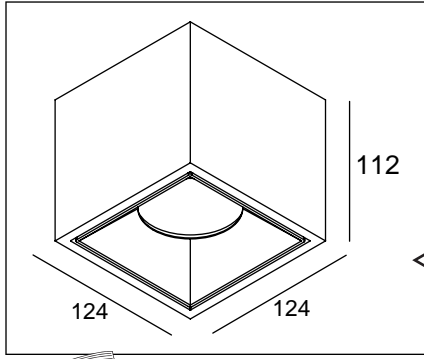

**BOXY XL S**

DEEL  
PARTIE  
TEIL  
PART  
PARTE  
PARTE

**A**

U : 220-240V

**IP20**

Beschermd tegen vaste voorwerpen die groter zijn dan 12 mm  
 Protégé contre les objets solides de plus de 12 mm  
 Geschützt gegen Festkörper größer als 12 mm  
 Protected against solid objects greater than 12 mm  
 Protegido contra objetos sólidos superiores a 12 mm  
 Protetto contro oggetti solidi più grandi di 12 mm