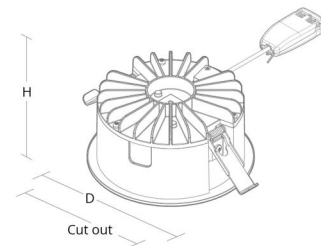

Rax ECO 150 Wit 3000/4000K Ra>80 Faseafsnijding

Artikelcode: 212568
EAN: 7021982125683

Elektrisch

Wattage: 8W/17W
Spanning: 220-240V
Frequentie (Hz): 50/60Hz
Max. armaturen per stroomonderbreker: B10: 50, B16: 80, C10: 50, C16: 80

Lichttechniek

Soort lichtbron: LED
Lichtbron inbegrepen: Ja
Luminous flux: 880lm/930lm/1790lm/1900lm
Kleurtemperatuur: 3000/4000K
Kleurweergave (CRI): Ra>80
MacAdams factor: SDCM: 3
levensduur: L80/B20>50,000
Lichtverdeling: Direct
Optiek: Reflector
Bundelhoek: 89°
Zichtbare flikkeren (SVM): 0.02
Stroboscopisch flikkeren (SVM): 0.01
Fotobiologische veiligheid: RG 1