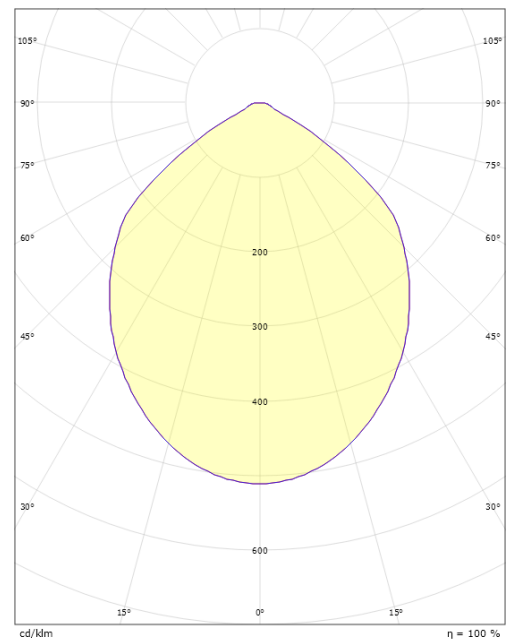

Verpakking

Verpakkingsafmetingen (mm): 240 x 222 x 120