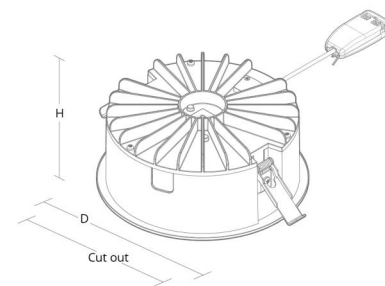

Rax ECO 200 Wit 3000/4000K Ra>80 Faseafsnijding

Artikelcode: 212569
EAN: 7021982125690

Elektrisch

Wattage: 13W/24W
Spanning: 220-240V
Frequentie (Hz): 50/60Hz
Max. armaturen per stroomonderbreker: B10: 40, B16: 60, C10: 40, C16: 60

Lichttechniek

Soort lichtbron: LED
Lichtbron inbegrepen: Ja
Luminous flux: 1400lm/1490lm/2310lm/2460lm
Kleurtemperatuur: 3000/4000K
Kleurweergave (CRI): Ra>80
MacAdams factor: SDCM: 3
levensduur: L80/B20>50,000
Lichtverdeling: Direct
Optiek: Reflector
Bundelhoek: 95°
Zichtbare flikkeren (SVM): 0.04
Stroboscopisch flikkeren (SVM): 0
Fotobiologische veiligheid: RG 1