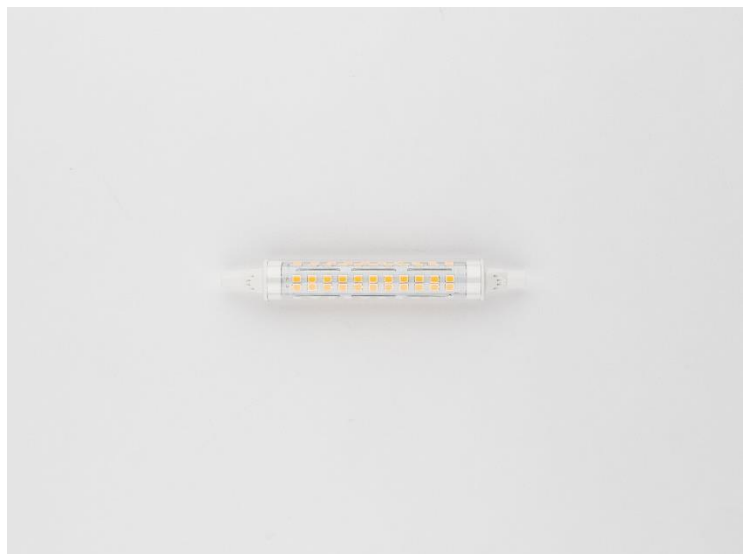

### LED R7S Perfect fit 9W DimToWarm 3000-2200K 220-240V DIM 80RA Ø16x118mm

Vervangt klassieke staafhalogeen (R7S) van 60W. Dimbaar met LED dimmer en is Flicker Free. Minimale warmte ontwikkeling door het keramisch koellichaam dat aanwezig is en heeft een levensduur van ± 20 000 uur.

### LED R7S Perfect fit 9W DimToWarm 3000-2200K 220-240V DIM 80RA Ø16x118mm

Replaces 60W classic halogen (R7S). Dimmable with LED dimmer and is Flicker Free. Minimal heat development due to the ceramic heat sink that is present and has a lifespan of ± 20,000 hours.

Bestelnummer	0147
Spanning (V)	220-240
Spanningstype	AC
Watt (W)	9
Lichtstroom (lm)	800
Equivalent	60W
CRI	>80
Lampvorm	R7S
Uitvoering	Keramisch+Glas
Kleurtemperatuur (K)	3000-2200K
Lichtkleur categorie	Warm
Dimbaar	Ja
Staalhoek	360°
Afmetingen (mm)	16x118
Beschermingsgraad (IP)	20
Energie-efficiëntieklasse	A
Gemiddelde nom. Levensduur (u)	20 000u

Order number	0147
Voltage (V)	220-240
Power type	AC
Watt (W)	9
Lumen (lm)	800
Equivalent	60W
CRI	>80
Lampshape	R7S
Execution	Ceramic + Glass
Kelvin (K)	3000-2200K
Light Color category	Warm
Dimmable	Yes
Beam angle	360°
Dimensions (mm)	16x118
Protection class (IP)	20
Energy efficiency class	A
Average nom. lifetime (hrs)	20 000h