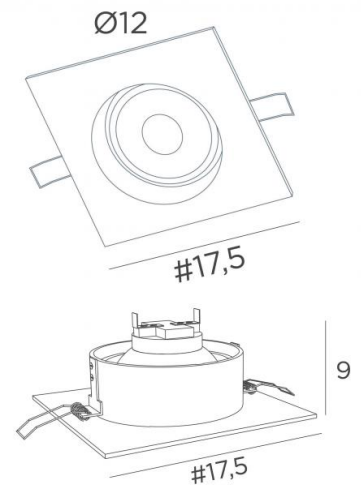

PORTOFINO

PORTOFINO en bronze griffé

PORTOFINO est un plafonnier imposant avec spot à encastrer

L'ampoule AR111 (Ø111mm) est intégrée dans une plaque carrée en laiton toute en épaisseur

Les ampoules AR111 sont des ampoules de très grande puissance fonctionnant sur du 12V

Le principal atout de ce luminaire de haute qualité est qu'il soit doté d'un choix de nombreuses finitions toutes remarquables

DIMENSIONS HORS-TOUT

#17,5 x 0,3cm H9cm

DONNÉES TECHNIQUES

Plaque carrée apparente (#17,5cm)

Deux clips de fixation

Spot prévu pour ampoule AR111 (Ø111mm - culot G53)

Transformateur fourni : 3-60W - 12V/230V - 50-60Hz

Dimmable et compatible pour ampoule LED

Dimension de la découpe : Ø16cm

Profondeur d'encastrement : 10,5cm

Épaisseur de la surface de montage : 1mm

Redresser les clips et les introduire dans le trou du plafond

FINITIONS DES MÉTAUX DISPONIBLES ET CODES

01 - Blanc structuré - 5920 001

02 - Noir structuré - 5920 002