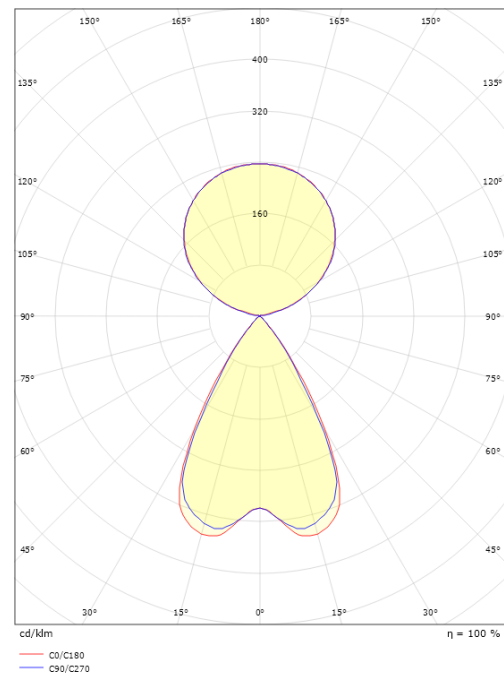

Montage/Aansluiting

Montage: Binnen
 Koppeling: Incl. snoer en stekker

Afmetingen (mm)

Lengte (mm) L: 1000
 Breedte (mm) W: 400
 Hoogte (mm) H: 1950
 Gewicht (kg) bruto/netto: 5.2 / 5

Verpakking

Verpakkingsafmetingen (mm): 2085 x 570 x 195

7 0 2 1 9 8 2 1 2 0 8 5 5