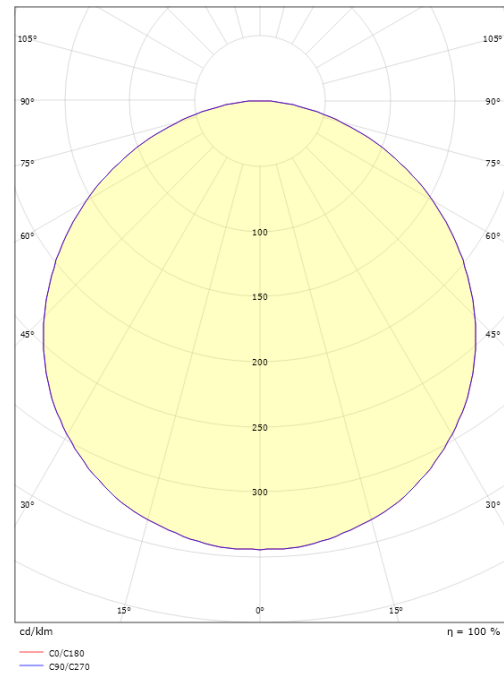

Hoogte (mm) H: 77
 Diameter (mm) D: 325
 Gewicht (kg) bruto/netto: 3.1 / 2.7

Verpakking

Verpakkingsafmetingen (mm): 332 x 332 x 92

7 0 2 1 9 8 6 0 5 1 9 3 3