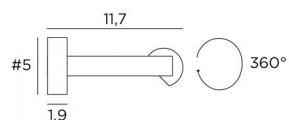

CREMONE 65

CREMONE 65 in geborsteld brons

Kader of bibliotheekverlichting met geïntegreerde LED. Warm licht. De reflector is 360° oriënteerbaar.

Zij bestaat ook in twee grotere modellen

TOTALE AFMETINGEN

H5cm L70,5cm |→11,7cm

BASIS

#5 x 1,9cm (x2)

TECHNISCHE GEGEVENS

Geïntegreerde 230V LED module in de reflector

No driver

Verbruik : 14,4W

Helderheid : 1326lm

Kleurtemperatuur : 2700°K