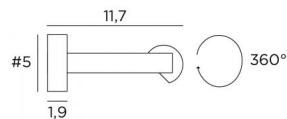

CREMONE 125

CREMONE 125 in geborsteld brons

Kader of bibliotheekverlichting met geïntegreerde LED. Warm licht. De reflector is 360° oriënteerbaar.

Zij bestaat ook in twee andere modellen

TOTALE AFMETINGEN

H5cm L130,5cm |→11,7cm

BASIS

#5 x 1,9cm (x2)

TECHNISCHE GEGEVENS

Geïntegreerde 230V LED module in de reflector

No driver

Verbruik : 28,8W

Helderheid : 2652lm