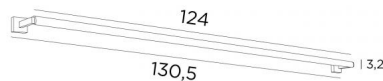

CREMONE 125

CREMONE 125 in geborsteld brons

Kader of bibliotheekverlichting met geïntegreerde LED. Warm licht. De reflector is 360° oriënteerbaar.

Zij bestaat ook in twee andere modellen

TOTALE AFMETINGEN

H5cm L130,5cm |→11,7cm

BASIS

#5 x 1,9cm (x2)

TECHNISCHE GEGEVENS

Geïntegreerde 230V LED module in de reflector

No driver

Verbruik : 28,8W

Helderheid : 2652lm