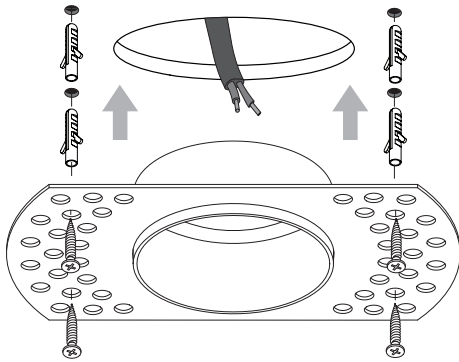

DE

Lesen sie bitte die anweisungen sorgfältig durch, bevor sie mit dem zusammenbauen beginnen

Phase: Normalerweise Braun / Rot
Nulleiter: Normalerweise Blau / Schwarz

For Ceiling Use Only
Seulement pour montage au plafond
Da utilizzarsi solo al soffitto
Nur für den Deckengebrauch

Glare guard
Protection anti-éblouissement
Protezione antiabbagliamento
Antiblendschutz

1

Turn off power
Couper le courant! /
Spegnere la corrente! /
Strom Abhalten!

2

Ø 54mm

3

! Fixings Not Included /
Fixations non incluses /
Elementi di fissaggio
non inclusi /
Befestigungen
nicht eingeschlossen