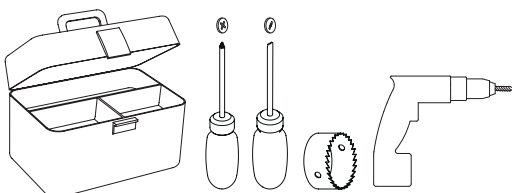

For Ceiling Use Only
Seulement pour montage au plafond
Da utilizzarsi solo al soffitto
Nur für den Deckengebrauch