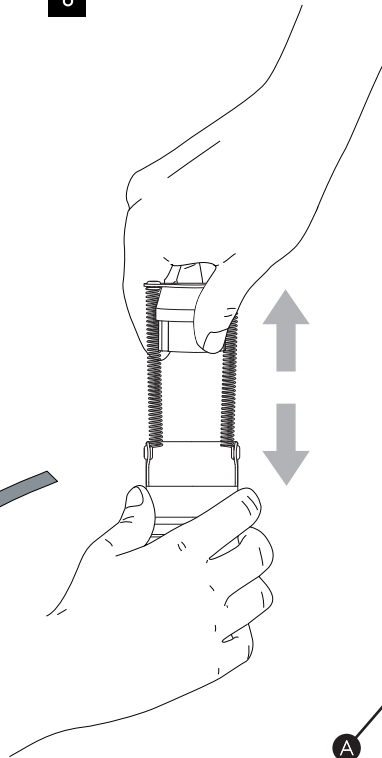

1

Turn off power
Couper le courant! /
Spegnere la corrente! /
Strom Abhalten!

2

Ø 54mm

3

! Fixings Not Included /
Fixations non incluses /
Elementi di fissaggio
non inclusi /
Befestigungen
nicht eingeschlossen

4

5

A

B

6

A Optional / Optionnel
Opzionale / Optional