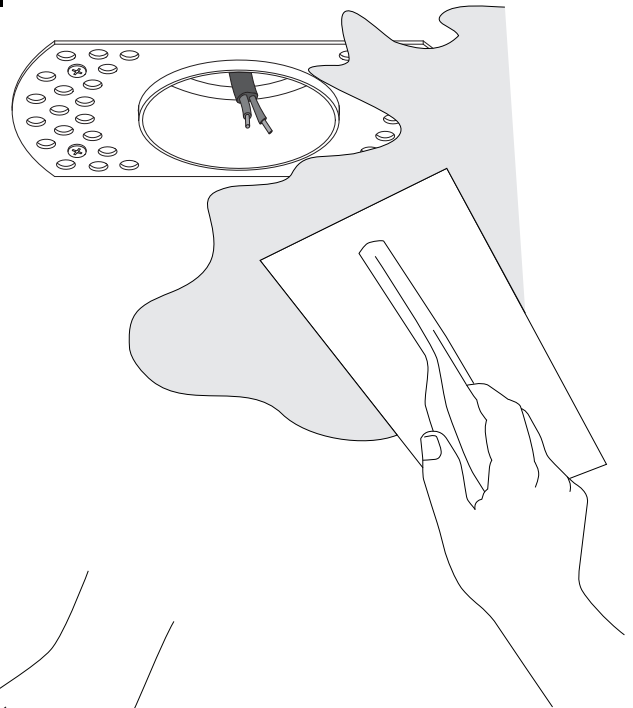

1

Turn off power
Couper le courant! /
Spegnere la corrente! /
Strom Abhalten!

2

Ø 54mm

3

! Fixings Not Included /
Fixations non incluses /
Elementi di fissaggio
non inclusi /
Befestigungen
nicht eingeschlossen

4

5

A

B

6

A Optional / Optionnel
Opzionale / Optional