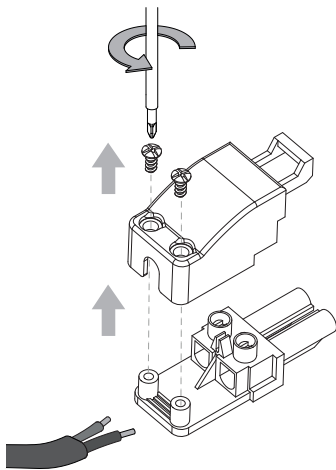

1

Turn off power
Couper le courant! /
Spegnere la corrente! /
Strom Abhalten!

2

Ø 54mm

3

! Fixings Not Included /
Fixations non incluses /
Elementi di fissaggio
non inclusi /
Befestigungen
nicht eingeschlossen

4

5

A

B

6

A Optional / Optionnel
Opzionale / Optional