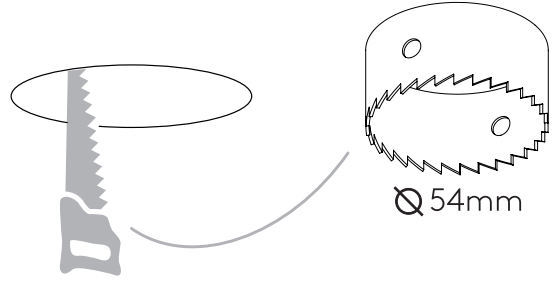

1

Turn off power
Couper le courant! /
Spegnere la corrente! /
Strom Abhalten!

2

Ø 54mm

3

! Fixings Not Included /
Fixations non incluses /
Elementi di fissaggio
non inclusi /
Befestigungen
nicht eingeschlossen

4

5

A

B

6

A Optional / Optionnel
Opzionale / Optional