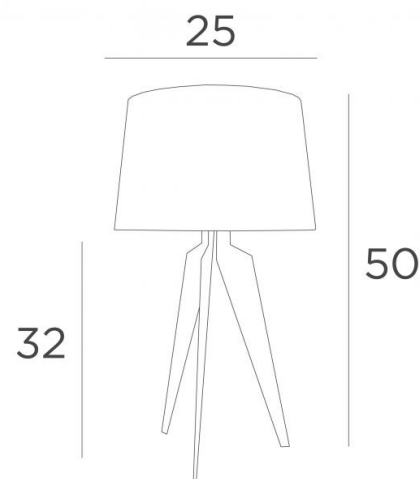

ALBI 1

ALBI 1 en laiton satiné avec abat-jour en Coton ardoise (tissu de catégorie 1)

Petite lampe de table avec abat-jour rond conique

ALBI 1 se démarque par le galbe stylisé de ses trois pieds. Dessin novateur, formes généreuses et proportions réussies. Une lampe élégante qui apportera un plus à votre décoration et proposée avec un choix de finitions toutes remarquables

DIMENSIONS HORS-TOUT

H50cm Ø25cm

DONNÉES TECHNIQUES

Une douille E27 avec bague

Un interrupteur sur le cordon électrique

FINITIONS DES MÉTAUX DISPONIBLES ET CODES

25 - Laiton satiné - 2164 025

28 - Bronze léger - 2164 028

29 - Bronze griffé - 2164 029

ABAT-JOUR : DIMENSIONS & CODE

Ø22 - 25 - 18cm

Code: 2164 + code tissu

Nous proposons plus de 150 matériaux/couleurs pour les abat-jour.