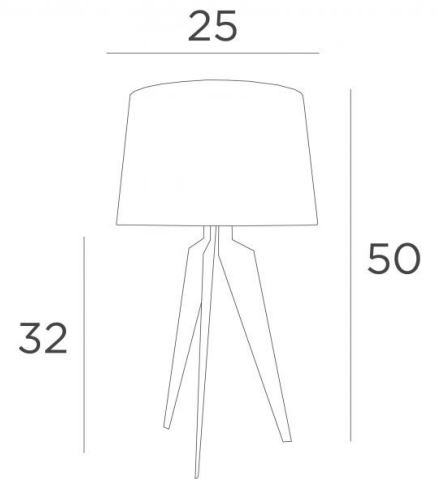

ALBI 1

ALBI 1 in gesatineerd messing met lampenkap in Coton ardoise (stof uit categorie 1)

Kleine tafellamp met ronde lampenkap
Een mooi sfeerlicht om te plaatsen op een meubel
Is ook verkrijgbaar in een groter model

TOTALE AFMETINGEN

H50cm Ø25cm

TECHNISCHE GEGEVENS

Een E27 fitting met ring
Een schakelaar op het snoer

BESCHIKBARE METALEN AFWERKINGEN EN CODES

25 - Gesatineerd messing - 2164 025

28 - Lichtbrons - 2164 028

29 - Geborsteld brons - 2164 029

LAMPENKAP : AFMETINGEN & CODE

Ø22 - 25 - 18cm

Code: 2164 + weefsel code

Wij bieden U meer dan 150 stoffen/kleuren voor lampenkappen aan.