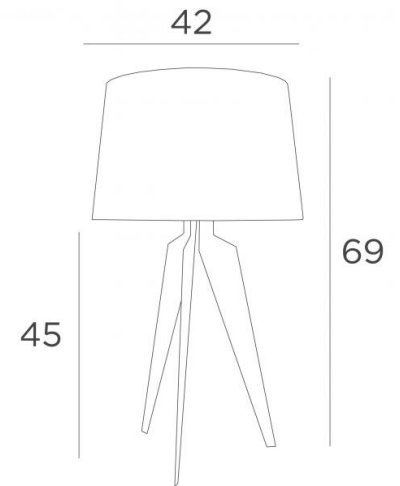

ALBI 2

ALBI 2 en bronze léger avec abat-jour en Maille craie (tissu de catégorie 1)

Grande lampe de table avec abat-jour rond conique

ALBI 2 se démarque par le galbe stylisé de ses trois pieds. Dessin novateur, formes généreuses et proportions réussies. Une lampe élégante qui apportera un plus à votre décoration et proposée avec un choix de finitions toutes remarquables

Ce luminaire existe dans un modèle plus petit

DIMENSIONS HORS-TOUT

H69cm Ø42cm

DONNÉES TECHNIQUES

Une douille E27 avec bague

Un interrupteur sur le cordon électrique

FINITIONS DES MÉTAUX DISPONIBLES ET CODES

25 - Laiton satiné - 2165 025

28 - Bronze léger - 2165 028

29 - Bronze griffé - 2165 029

ABAT-JOUR : DIMENSIONS & CODE

Ø36 - 42 - 27cm

Code: 2165 + code tissu

Nous proposons plus de 150 matériaux/couleurs pour les abat-jour.