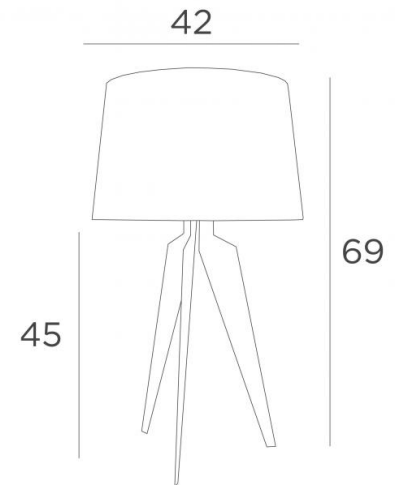

ALBI 2

ALBI 2 in lichtbrons met lampenkap in Maille craie (stof uit categorie 1)

Tafellamp met ronde lampenkap

Een mooie sfeerlicht om te plaatsen op een meubel

Is ook verkrijgbaar in een kleiner model

TOTALE AFMETINGEN

H69cm Ø42cm

TECHNISCHE GEGEVENS

Een E27 fitting met ring

Een schakelaar op het snoer

BESCHIKBARE METALEN AFWERKINGEN EN CODES

25 - Gesatineerd messing - 2165 025

28 - Lichtbrons - 2165 028

29 - Geborsteld brons - 2165 029

LAMPENKAP : AFMETINGEN & CODE

Ø36 - 42 - 27cm

Code: 2165 + weefsel code

Wij bieden U meer dan 150 stoffen/kleuren voor lampenkappen aan.