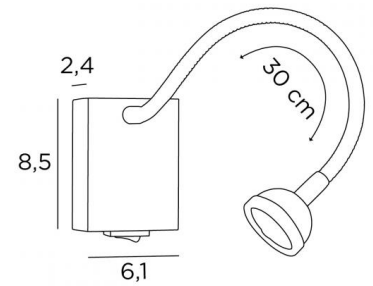

ALTAIR

ALTAIR en bronze griffé

ALTAIR est une petite liseuse avec flexible et spot articulé à placer près d'un lit qui permet de lire sans gêner son conjoint

Minimaliste mais efficace, une ampoule LED est intégrée dans le spot, elle diffuse une lumière chaude et concentrée

Pratique, un interrupteur à bascule est placé sur le bas du boîtier mural

DIMENSIONS HORS-TOUIT

H8,5cm L6,1cm |→36cm

Spotlight : Ø4cm H2,4cm

BASE

6,1 x 8,5 x 2,4cm

DONNÉES TECHNIQUES

Flex 30cm

Power LED intégré

Convertisseur : 14-230V 50-60Hz 350mA

Consommation : 1W

Luminosité : 119lm

Température de couleur : 2700°K

Applique non dimmable

Le spot est orientable sur 360°

Interrupteur à bascule