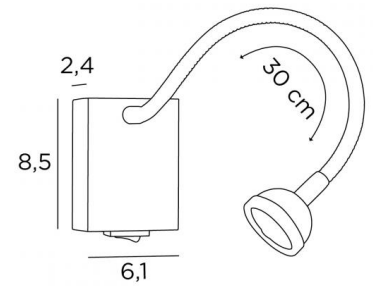

ALTAIR

ALTAIR in geborsteld brons

Wandlamp voor bed met LED-spot op flexibel (zonder transfo). Warm licht. Schakelaar onder de basis. Plaatst zich ook boven een kader of aan de bovenkant van een bibliotheek

TOTALE AFMETINGEN

H8,5cm L6,1cm |→36cm
Spotlight : Ø4cm H2,4cm

BASIS

6,1 x 8,5 x 2,4cm

TECHNISCHE GEGEVENS

Geïntegreerde Power LED
Driver : 14-230V 50-60Hz 350mA
Verbruik : 1W
Helderheid : 119lm
Kleurtemperatuur : 2700°K
Niet dimbare wandlamp
Flexibel van 30cm
De spot is 360° oriënteerbaar
Een tuimelschakelaar
Een fixatieplaat om de basis aan de muur te bevestigen ([PDF plan](#))