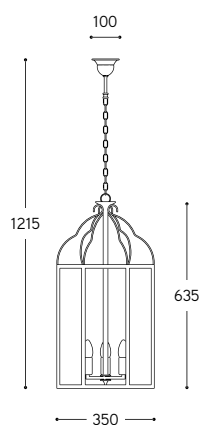

LINEA
Turandot

Grande lanterna a tre luci, di forma esagonale.
La struttura ha un'armatura in ottone anticato e lastre
in vetro trasparente. È un elemento di grande effetto
decorativo.

Large lantern with three lights, hexagonal shape. The
structure has the frame in antique brass and clear
glass panels. Item of great decorative effect!

ARTICOLO ITEM	DESCRIZIONE DESCRIPTION	ATTACCO SOCKET	POTENZA POWER	PESO GR. WEIGHT GR.	VOL. IN M ³ VOL. IN M ³	PEZZI IMBALLO OUTER BOX	FASCIA PREZZO PRICE RANGE
LAR.150	Sospensione / Pendant	E14	3x6W LED	8.000	0,20	1	B97