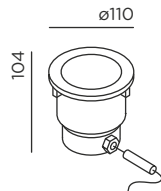

dimmbar

Schutzart:
IP67

dimmable

protection class:
IP67

Installation:
2 m Anschlussleitung (H05RN8-F 3G0,75) mit Aquastop;
Anschluss mehrerer Leuchten durch Sternverdrahtung mit externem Erd-Abzweigkasten möglich

Lichtrichtung:

installation:
2 m connection cable (H05RN8-F 3G0,75) with aquastop;
possibility of connection of several luminaires by star wiring with external earth distribution box

light direction:

trittfest

walk-over resistant

Größe in mm
size in mm

Farbe colour		2700K 		3000K	
		Art.-Nr. item no.	Systemleistung system perform.	Art.-Nr. item no.	Systemleistung system perform.
	stainless steel Sicherheitsglas klar safety glass clear	91080-27	8 W/574 lm	91080	8 W/580 lm
	stainless steel black galvanisiert Sicherheitsglas getönt galvanized safety glass tinted	91080-27-BL	8 W/261 lm	91080-BL	8 W/270 lm