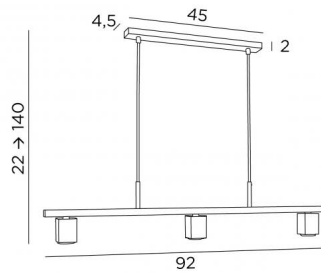

GEMINI 3

GEMINI 3 en bronze griffé

GEMINI 3 est une suspension avec trois spots fixes dirigés vers le bas

La répartition des spots sur la suspension permet un éclairage régulier de la surface du bureau, du plan de travail ou de la table

DIMENSIONS HORS-TOUT

H22cm→140cm L92 x 5cm

Spotlight : #5cm H6,9cm

BASE

45 x 4,5 x 2cm

DONNÉES TECHNIQUES

Trois douilles GU10

Distance entre les spots : 40cm

Distance entre les tubes : 37cm

Suspension réglable en hauteur lors du montage

Sur demande, il est possible d'obtenir des tubes plus longs

Suspension dimmable

Une patère pour fixer la base au plafond ([plan en PDF](#))