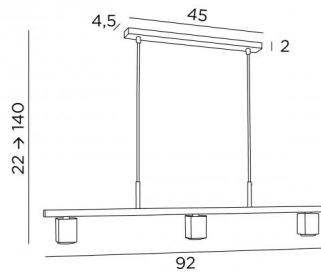

GEMINI 3

GEMINI 3 in geborsteld brons

Hanglamp met drie GU10 spots. Ook verkrijgbaar met 5 of 6 spots. Dimbaar en zonder transformator. Te plaatsen boven een bureau, tafel of werkblad

TOTALE AFMETINGEN

H22cm→140cm L92 x 5cm

Spotlight : #5cm H6,9cm

BASIS

45 x 4,5 x 2cm

TECHNISCHE GEGEVENS

Drie GU10 fittingen

Lengte van de ophanging : 92 cm

Afstand tussen de spots : 40cm

Afstand tussen de buizen : 37cm

In hoogte verstelbare hanglamp tijdens de installatie

Op aanvraag : twee langere buizen voor deze hanglamp

Dimbare hanglamp

Een fixatieplaat om de basis aan het plafond te bevestigen ([PDF plan](#))

Verplicht gebruik van een LED lamp (veiligheid)