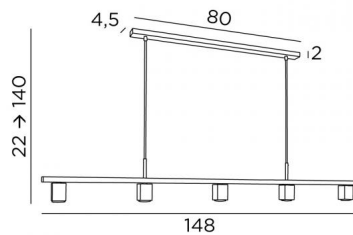

GEMINI 5

GEMINI 5 en bronze griffé

GEMINI 5 est une suspension avec cinq spots fixes dirigés vers le bas

La répartition des spots sur la suspension permet un éclairage régulier de la surface du bureau, du plan de travail ou de la table

DIMENSIONS HORS-TOUT

H22cm→140cm L148 x 5cm

Spotlight : #5cm H6,9cm

BASE

80 x 4,5 x 2cm

DONNÉES TECHNIQUES

Cinq douilles GU10

Distance entre les spots : 34cm

Distance entre les tubes : 68cm

Suspension réglable en hauteur lors du montage

Sur demande, il est possible d'obtenir des tubes plus longs

Suspension dimmable

Une patère pour fixer la base au plafond ([plan en PDF](#))