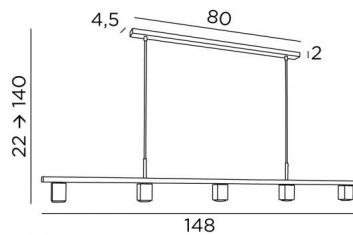

GEMINI 5

GEMINI 5 in geborsteld brons

Hanglamp met vijf GU10 spots. Ook verkrijgbaar met 3 of 6 spots. Dimbaar en zonder transformator. Te plaatsen boven een bureau, tafel of werkblad

TOTALE AFMETINGEN

H22cm→140cm L148 x 5cm

Spotlight : #5cm H6,9cm

BASIS

80 x 4,5 x 2cm

TECHNISCHE GEGEVENS

Vijf GU10 fittingen

Lengte van de ophanging : 148 cm

Afstand tussen de spots : 34cm

Afstand tussen de buizen : 68cm