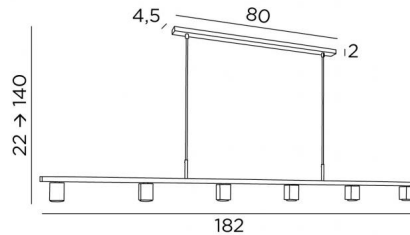

GEMINI 6

GEMINI 6 en nickel satiné

GEMINI 6 est une suspension avec six spots fixes dirigés vers le bas

La répartition des spots sur la suspension permet un éclairage régulier de la surface du bureau, du plan de travail ou de la table

DIMENSIONS HORS-TOUT

H22cm→140cm L182 x 5cm

Spotlight : #5cm H6,9cm

BASE

80 x 4,5 x 2cm

DONNÉES TECHNIQUES

Six douilles GU10

Distance entre les spots : 34cm

Distance entre les tubes : 68cm

Suspension réglable en hauteur lors du montage

Sur demande, il est possible d'obtenir des tubes plus longs

Suspension dimmable

Une patère pour fixer la base au plafond ([plan en PDF](#))