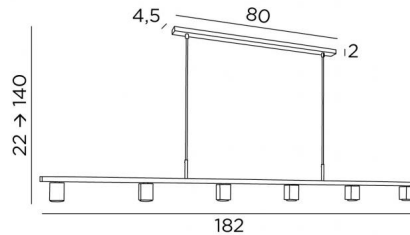

GEMINI 6

GEMINI 6 in gesatineerd nikkel

Hanglamp met zes GU10 spots. Ook verkrijgbaar met 3 of 5 spots. Dimbaar en zonder transformator. Te plaatsen boven een bureau, tafel of werkblad

TOTALE AFMETINGEN

H22cm→140cm L182 x 5cm

Spotlight : #5cm H6,9cm

BASIS

80 x 4,5 x 2cm

TECHNISCHE GEGEVENS

Zes GU10 fittingen

Lengte van de ophanging : 182 cm

Afstand tussen de spots : 34cm

Afstand tussen de buizen : 68cm