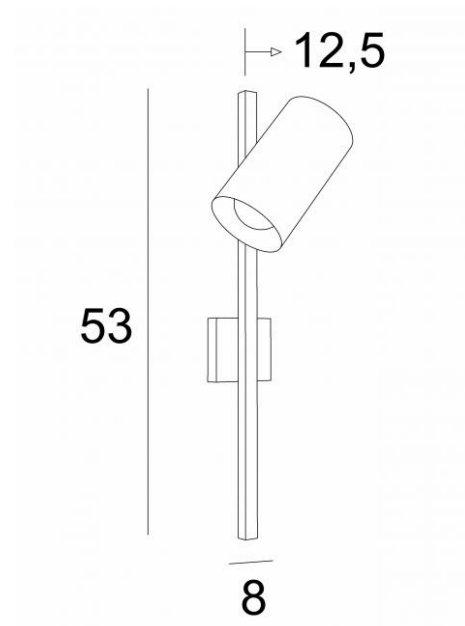

JONAS

JONAS en noir structuré

JONAS est très pratique à côté d'un lit, elle peut servir d'éclairage de lecture

Applique très actuelle avec son beau grand spot cylindrique et orientable

Equipée d'une ampoule classique, son éclairage est simple mais efficace

#### DIMENSIONS HORS-TOUT

H53cm L9→16cm |→12,5cm

#### BASE

#8 x 1,8cm

#### DONNÉES TECHNIQUES

Spot : Ø9cm L16cm

Spot articulé sur 270°

Une douille E27

Applique dimmable

Une patère pour fixer le boîtier au mur ([plan en PDF](#))

Utilisation obligatoire d'une ampoule LED (sécurité)