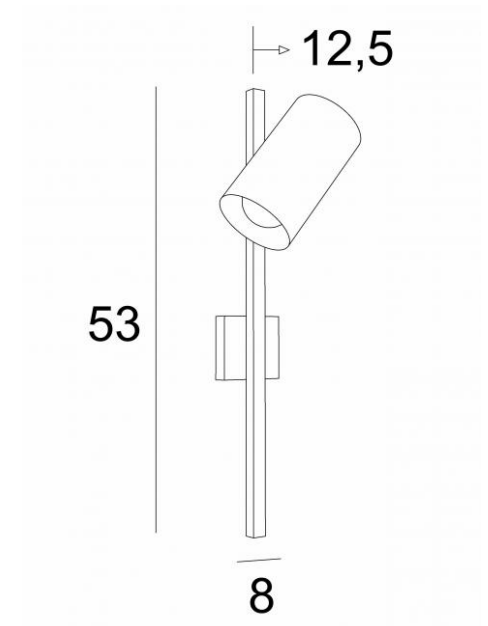

JONAS

JONAS in gestructureerd zwart

Zeer hedendaagse wandlamp. Eenvoudige en efficiënte verlichting. Zeer praktisch naast een bed en kan als leeslamp gebruikt worden.

Deze wandlamp is ook beschikbaar met dezelfde regelbare spot als een tafel- of leeslamp

#### TOTALE AFMETINGEN

H53cm L9→16cm |→12,5cm

#### BASIS

#8 x 2cm

#### TECHNISCHE GEGEVENS

Een E27 fitting

De spot is 270° oriënteerbaar

Spot : Ø 9cm L16cm

Dimbare wandlamp

Een fixatieplaat om de basis aan de muur te bevestigen ([PDF plan](#))

Verplicht gebruik van een LED lamp (veiligheid)