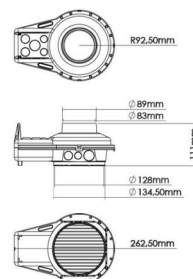

Concrete Box

Artikelcode: 900118
EAN: 7021989001188

Materiaal en afwerking

Behuizing: Kunststof

Afmetingen (mm)

Lengte (mm) L: 262
Breedte (mm) W: 111
Hoogte (mm) H: 111
Diameter (mm) D: 92
Gewicht (kg) bruto/netto: 0.305 / 0.305

Verpakking

Verpakkingsafmetingen (mm): 262.5 x 111 x 111

7 0 2 1 9 8 9 0 0 1 1 8 8