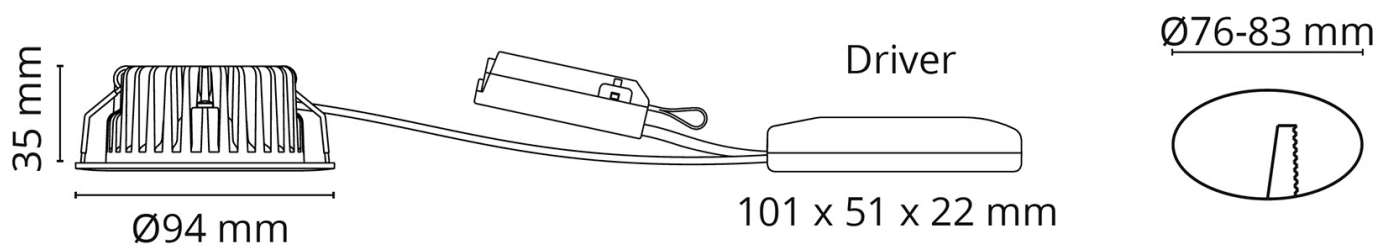

Fraaie downlight die zowel binnen als buiten kan worden gebruikt. Montage rechtstreeks in beton met behulp van het speciale 'blade spring'-systeem. Geïntegreerde en efficiënte ledchip, dimmen met fasedimmer of DALI-sturing (niet Isosafe). Vervaardigd van onder druk gegoten en gepoedercoat aluminium met 10 jaar corrosiegarantie of geborsteld staal (enkel voor gebruik binnenshuis), afscherming in glas. Spreidingshoek van 42° via reflector. Totale hoogte: 35 mm. Flexibele opening met Ø 76 - Ø 83. Voor de montage in de montagebox is geen gereedschap nodig. Direct 230 V met doorlusbare snelklemmen en automatische trekontlasting. IP54, KL II.

Product- en omgevingsbeelden

De afmetingen van de lijntekening vindt u bij de afzonderlijke artikelcodes op de volgende pagina

Artikel	Bescherming	Regelapparaat	Montage/Aansluiting	Afmetingen (mm)
Grafiet				
 904214 UniLED IsoSafe DimToWarm Grafiet 560lm 2000-2800K Ra>95 Faseafsnijding 6W LED 77 lm/W SDCM:3 L80/B20>50,000 Bundelhoek: 42°, Direct, Reflector	Klasse II SELV IP54	Faseafsnijding	Inbouw, Binnen / Buiten Schroefloos klemmenblok	Ø94 x H37
Wit				
 904211 UniLED IsoSafe DimToWarm Wit 560lm 2000-2800K Ra>95 Faseafsnijding 6W LED 77 lm/W SDCM:3 L80/B20>50,000 Bundelhoek: 42°, Direct, Reflector	Klasse II SELV IP54	Faseafsnijding	Inbouw, Binnen / Buiten Schroefloos klemmenblok	Ø94 x H37
Accessoires				
 820090 Noodbox Adapter kit for downlight				L250 x W13 x H13
 8246094364 Noodbox On-Off/Fase afsnijding / EM Self test, Nood 3h				L270 x W75 x H35
 8246094500 Noodbox Driver DALI / EM DALI/Self test, Nood 3h				L270 x W75 x H35
 9143 Rehab Ring Zwart 133mm for Junistar, Uniled, Soft & Jupiter Roestvrij staal				Ø133 x L133 x W133 x H4
 9223 Rehab Ring Wit 133mm for Junistar, Uniled, Soft & Jupiter Roestvrij staal				Ø133 x L133 x W133 x H4
 9224 Rehab Ring Wit 180mm for Junistar, Uniled, Soft & Jupiter Roestvrij staal				Ø180 x H45