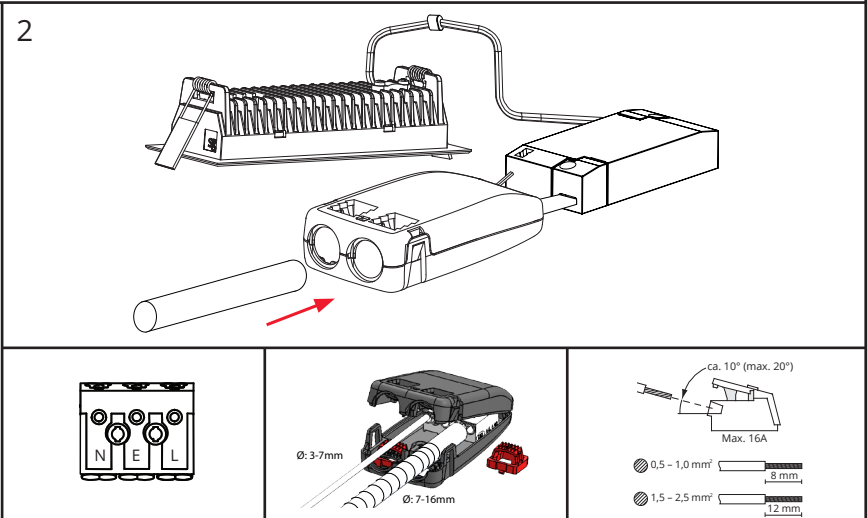

Inspire R150

220-240V, 50/60Hz

NO: Kan kun installeres og vedlikeholdes av en registrert installasjonsvirksomhet.
DK: Må kun installeres og vedlikeholdes af uddannet elektriker.
SE: Skall installeras och underhållas av behörig elektriker.
EN: Only to be installed and maintained by an authorized electrician.
FR: Doit être installé et maintenu par un électricien qualifié.
NL: Mag alleen geïnstalleerd en onderhouden worden door een bevoegde electricien.
DE: Dieses Produkt darf nur durch autorisiertes Personal (z.B. Elektro-Installateur) angeschlossen, in Betrieb genommen und gewartet werden.
FI: Asentaa ja huoltaa saa vain valtuutettu sähköasentaja

NO: Skru av strømmen før montering.
DK: Sluk for strømmen inden montering.
SE: Stäng av strømmen innan montering.
EN: Turn off power before installing.
FR: Couper le courant avant l'installation.
NL: Stroom uitschakelen voor u het toestel installeert.
DE: Vor Installationsarbeiten den Strom abschalten.
FI: Sammuta virta ennen kytkemistä