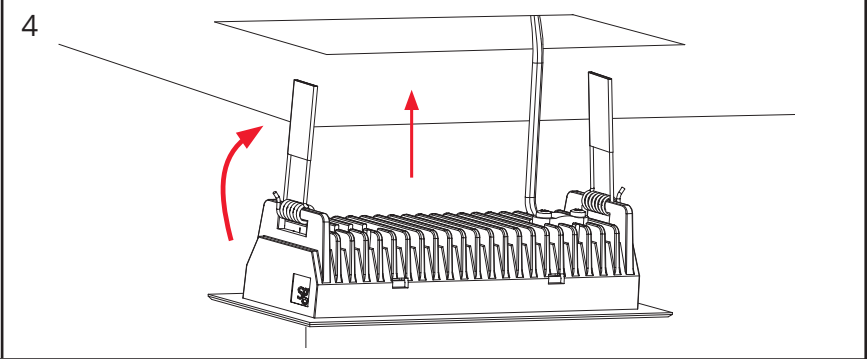

NO: Skru av strømmen før montering.
DK: Sluk for strømmen inden montering.
SE: Stäng av strømmen innan montering.
EN: Turn off power before installing.
FR: Couper le courant avant l'installation.
NL: Stroom uitschakelen voor u het toestel installeert.
DE: Vor Installationsarbeiten den Strom abschalten.
FI: Sammuta virta ennen kytkemistä