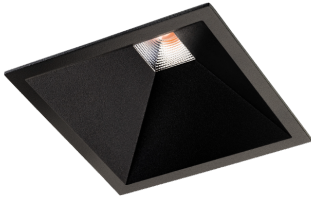

Product- en omgevingsbeelden