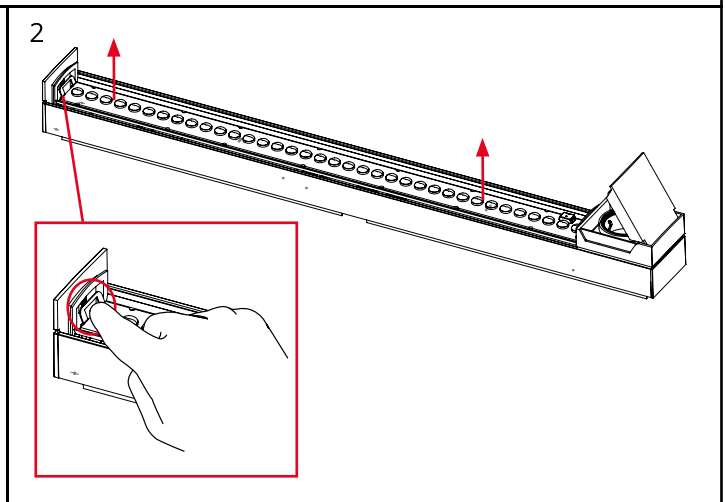

Prelude Square Outlet

IP44* IK05

220-240V, 50/60Hz

Rev. 11.05.2020

NORWAY
SG Armaturen AS

Skytterheia 25
N-4790 Lillesand

Tel: +47 37 50 03 00
firmapost@sg-as.no
www.sg-as.no

SWEDEN