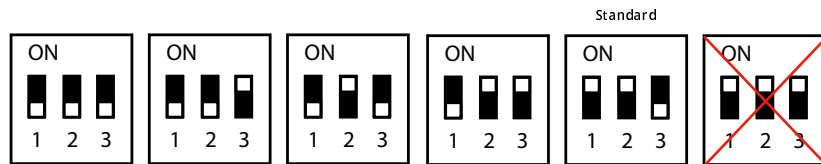

Dipswitch

mA	200	250	300	350	400	450
Im	50%	63%	75%	88%	100%	-