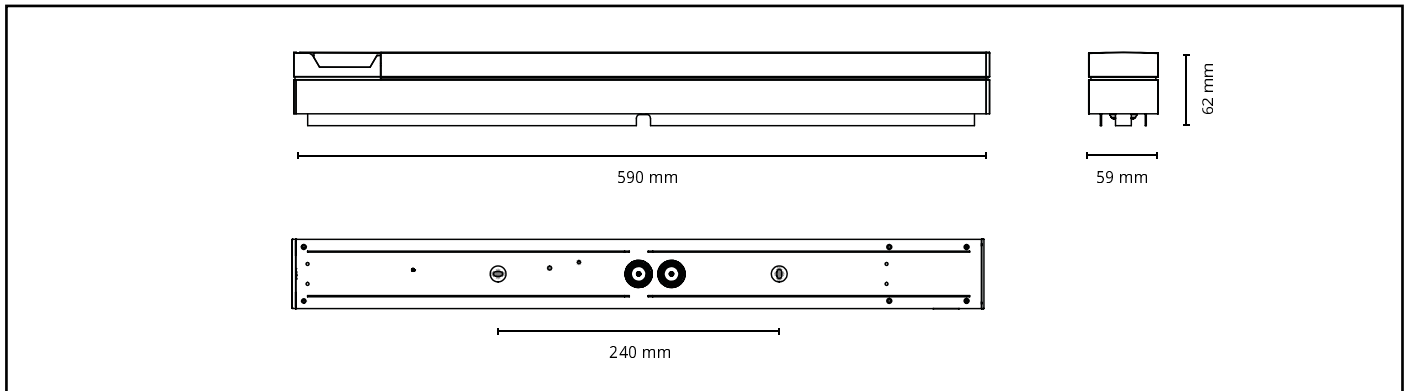

Prelude Square Outlet

IP44* IK05

220-240V, 50/60Hz

Rev. 11.05.2020

NORWAY
SG Armaturen AS

Skytterheia 25
N-4790 Lillesand

Tel: +47 37 50 03 00
firmapost@sg-as.no
www.sg-as.no

SWEDEN