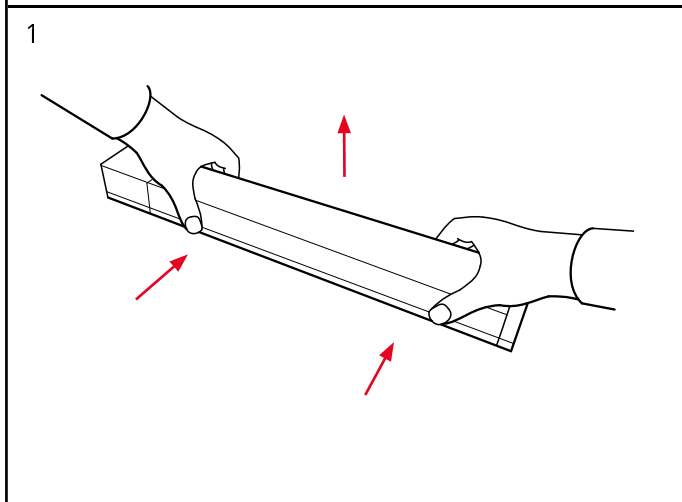

Prelude Square Outlet

IP44* IK05

220-240V, 50/60Hz

Rev. 11.05.2020

NORWAY
SG Armaturen AS

Skytterheia 25
N-4790 Lillesand

Tel: +47 37 50 03 00
firmapost@sg-as.no
www.sg-as.no

SWEDEN