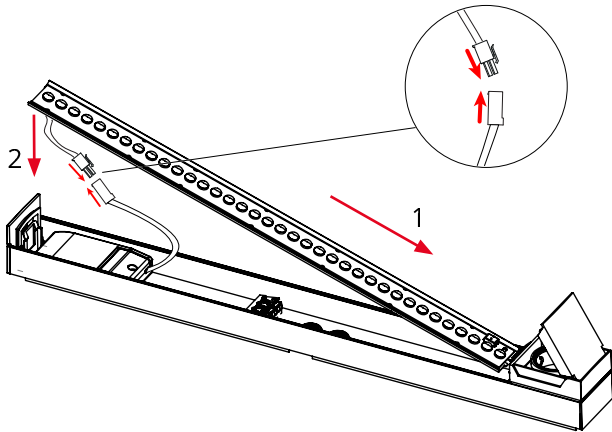

INTERNATIONAL

SG Lighting Co Ltd.
Tel: +86 769 88 49 20 88
cindy@sgdgc.com
www.sg-as.com

5

6

*IP44

*IP40

NO: Kan kun installeres og vedlikeholdes av en registrert installasjonsvirksomhet.
DK: Må kun installeres og vedlikeholdes af uddannet elektriker.
SE: Skall installeras och underhållas av behörig elektriker.
EN: Only to be installed and maintained by an authorized electrician.
FR: Doit être installé et maintenu par un électricien qualifié.
NL: Mag alleen geïnstalleerd en onderhouden worden door een bevoegde electricien.
DE: Dieses Produkt darf nur durch autorisiertes Personal (z.B. Elektro-Installateur) angeschlossen, in Betrieb genommen und gewartet werden.
FI: Asentaa ja huoltaa saa vain valtuutettu sähköasentaja