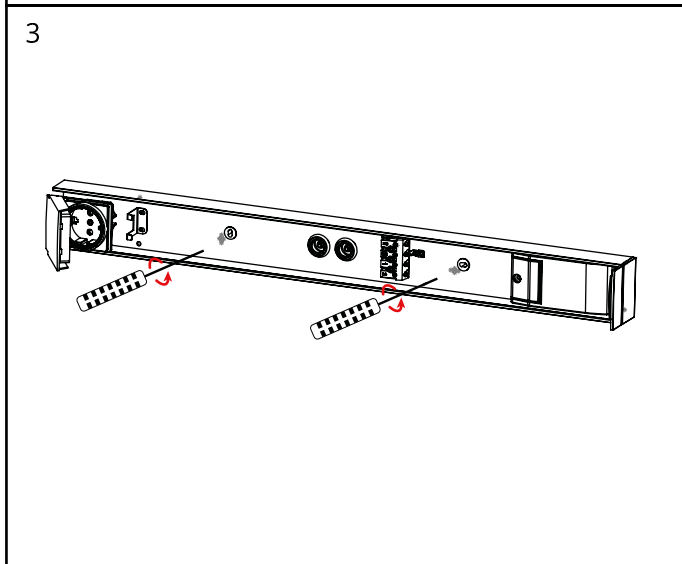

Prelude Square Outlet

IP44* IK05

220-240V, 50/60Hz

Rev. 11.05.2020

NORWAY
SG Armaturen AS

Skytterheia 25
N-4790 Lillesand

Tel: +47 37 50 03 00
firmapost@sg-as.no
www.sg-as.no

SWEDEN

SG Armaturen AB
Tel: +46 31 81 71 10
info@sg-ab.se
www.sg-ab.se

FINLAND

SG Armaturen Oy
info@sg-oy.fi
www.sg-oy.fi

DENMARK

SG Armaturen A/S
Tel: +45 70 70 72 13
info@sg-as.dk
www.sg-as.dk

UNITED KINGDOM

SG Lighting LTD
Tel: +47 37 50 03 00
info@sglighting.co.uk
www.sglighting.co.uk

FRANCE

SG Lighting SA/NV
Tel: +33(0) 4 94 93 00 00
info.france@sglighting.fr
www.sglighting.net

BENELUX

SG Lighting SA/NV
Tel: +32(0) 15 20 72 71
info.benelux@sglighting.net
www.sglighting.net

GERMANY

SG Leuchten GmbH
Tel: +49 40 23 99 44 59
info@sg-leuchten.de
www.sg-leuchten.de

INTERNATIONAL

SG Lighting Co Ltd.
Tel: +86 769 88 49 20 88
cindy@sgdgc.com
www.sg-as.com