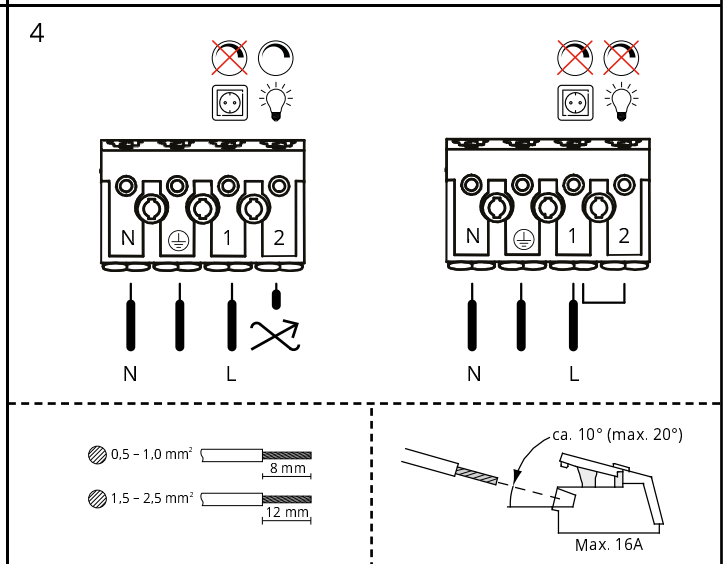

Prelude Square Outlet

IP44* IK05

220-240V, 50/60Hz

Rev. 11.05.2020

NORWAY
SG Armaturen AS

Skytterheia 25
N-4790 Lillesand

Tel: +47 37 50 03 00
firmapost@sg-as.no
www.sg-as.no

SWEDEN

SG Armaturen AB
Tel: +46 31 81 71 10
info@sg-ab.se
www.sg-ab.se

FINLAND

SG Armaturen Oy
info@sg-oy.fi
www.sg-oy.fi

DENMARK

SG Armaturen A/S
Tel: +45 70 70 72 13
info@sg-as.dk
www.sg-as.dk

UNITED KINGDOM

SG Lighting LTD
Tel: +47 37 50 03 00
info@sglighting.co.uk
www.sglighting.co.uk

FRANCE

SG Lighting SA/NV
Tel: +33(0) 4 94 93 00 00
info.france@sglighting.fr
www.sglighting.net

BENELUX

SG Lighting SA/NV
Tel: +32(0) 15 20 72 71
info.benelux@sglighting.net
www.sglighting.net

GERMANY

SG Leuchten GmbH
Tel: +49 40 23 99 44 59
info@sg-leuchten.de
www.sg-leuchten.de

INTERNATIONAL

SG Lighting Co Ltd.
Tel: +86 769 88 49 20 88
cindy@sgdgc.com
www.sg-as.com