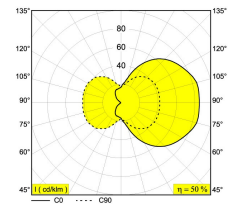

[Weblink](#)

Beschikbare uren: ZWART (232 212 83 B)

INCL.GLASS OPAL
 LED CLUSTER 6,3W / CRI>80 / 3000K / 990lm
 INCL.LED POWER SUPPLY 350mA-DC

LED Technics: Lichtbron: 990 lm // 6 W // 157 lm/W
 Luminaire: 492 lm // 7 W // 68 lm/W

100-240V / 50-60Hz

Klasse: I

Gewicht: 2.6 KG
 Protection level: IP65
 Minimumafstand: n.v.t.

Voor gedetailleerde installatie-instructies, raadpleeg de handleiding: [232_212_XX_HAND.pdf](#)

MONTUR M LED WW
232 212 83