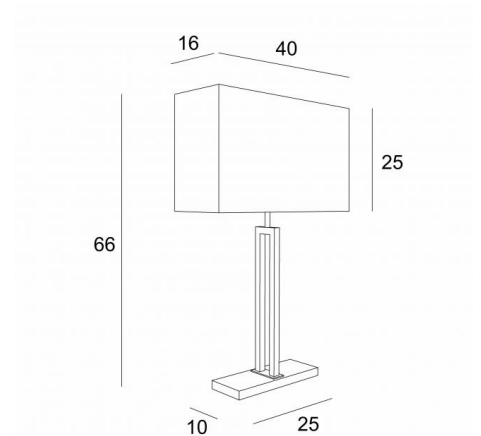

KHETY

KHETY en bronze griffé et bronze léger (code 98) avec abat-jour en Trento ficelle (tissu de catégorie 3)

Prestigieuse lampe à poser avec une bel abat-jour rectangulaire
Très décorative, *KHETY* trouve facilement sa place dans toutes les décorations
Ce luminaire fabriqué en laiton massif est enrichi par une finition exceptionnelle en deux tons
Pour confectionner l'abat-jour qui tamisera la lumière de l'ampoule tout en créant une belle ambiance chaleureuse, nous vous proposons un grand choix de coloris, de tissus et de matières

DIMENSIONS HORS-TOUT

H66cm L40 x 16cm

BASE

Socle en laiton massif : 25 x 10 x 1,5cm

DONNÉES TECHNIQUES

Une douille E27 avec bague

Un interrupteur sur le cordon électrique

FINITIONS DES MÉTAUX DISPONIBLES ET CODES

98 - Bronze griffé & Bronze léger - 2452 098

ABAT-JOUR : DIMENSIONS & CODE

40x16 - 40x16 - 25cm

Code: 2452 + code tissu

Nous proposons plus de 150 matériaux/couleurs pour les abat-jour.