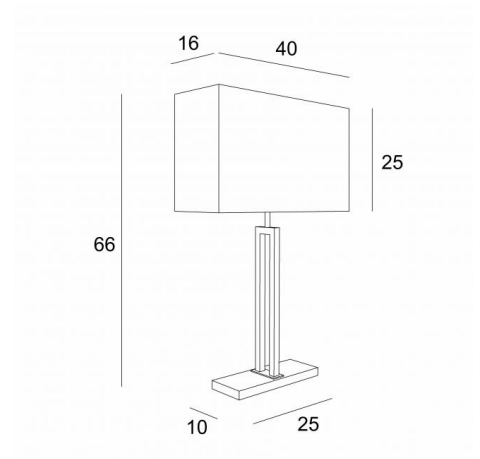

KHETY

KHETY in geborsteld en lichtbrons (code 98) met lampenkap in Trento ficelle (stof uit categorie 3)

Tafellamp met een rechthoekige lampenkap. Hedendaags design

TOTALE AFMETINGEN

H66cm L40 x 16cm

BASIS

25 x 10 x 1,5cm

TECHNISCHE GEGEVENS

Een E27 fitting met ring

Een schakelaar op de snoer

BESCHIKBARE METALEN AFWERKINGEN EN CODES

98 - Geborsteld brons & Licht

- 2452 098

brons

LAMPENKAP : AFMETINGEN & CODE

40x16 - 40x16 - 25cm

Code: 2452 + weefsel code

Wij bieden U meer dan 150 stoffen/kleuren voor lampenkappen aan.