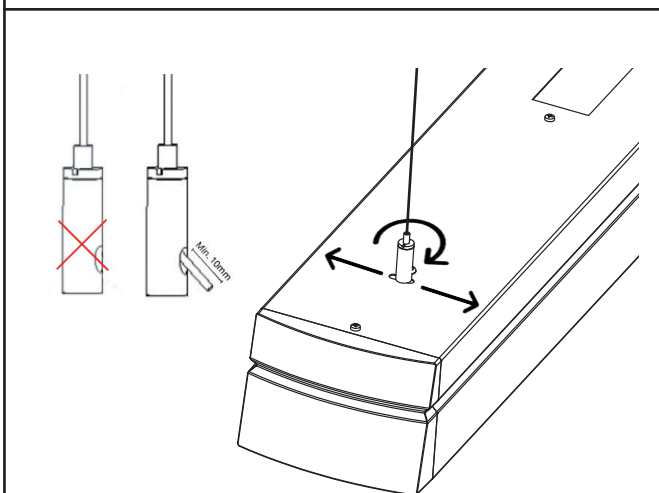

Facet II TW

230V, 50/60Hz

	1200	1700
L	1196 mm	1756 mm
C/C	1000 mm	1200 mm

ON/OFF

Brown	1	Ls (Live Switch)
Y/G	⊕	Earth
Blue	N	Neutral

DALI

Brown	1	Lus (Live Unswitch)
Black	2	DA (DALI)
Y/G	⊕	Earth
Blue	N	Neutral
Gray	3	DA (DALI)

TW LEDDIM SMART
SG article number: 820384

LEDDIM DALI
SG article number: 820338

NO: Kan kun installeres av en registrert installasjonsvirksomhet.
EN: Only to be installed by an authorized electrician.
FR: Doit être installé par un électricien autorisé.
NL: Mag alleen geïnstalleerd worden door een bevoegde elektricien.
DE: Dieses Produkt darf nur durch autorisiertes Personal (z. B. Elektro-Installateur) angeschlossen und in Betrieb genommen werden.
FI: Asentaa saa vain valtuutettu sähköasentaja