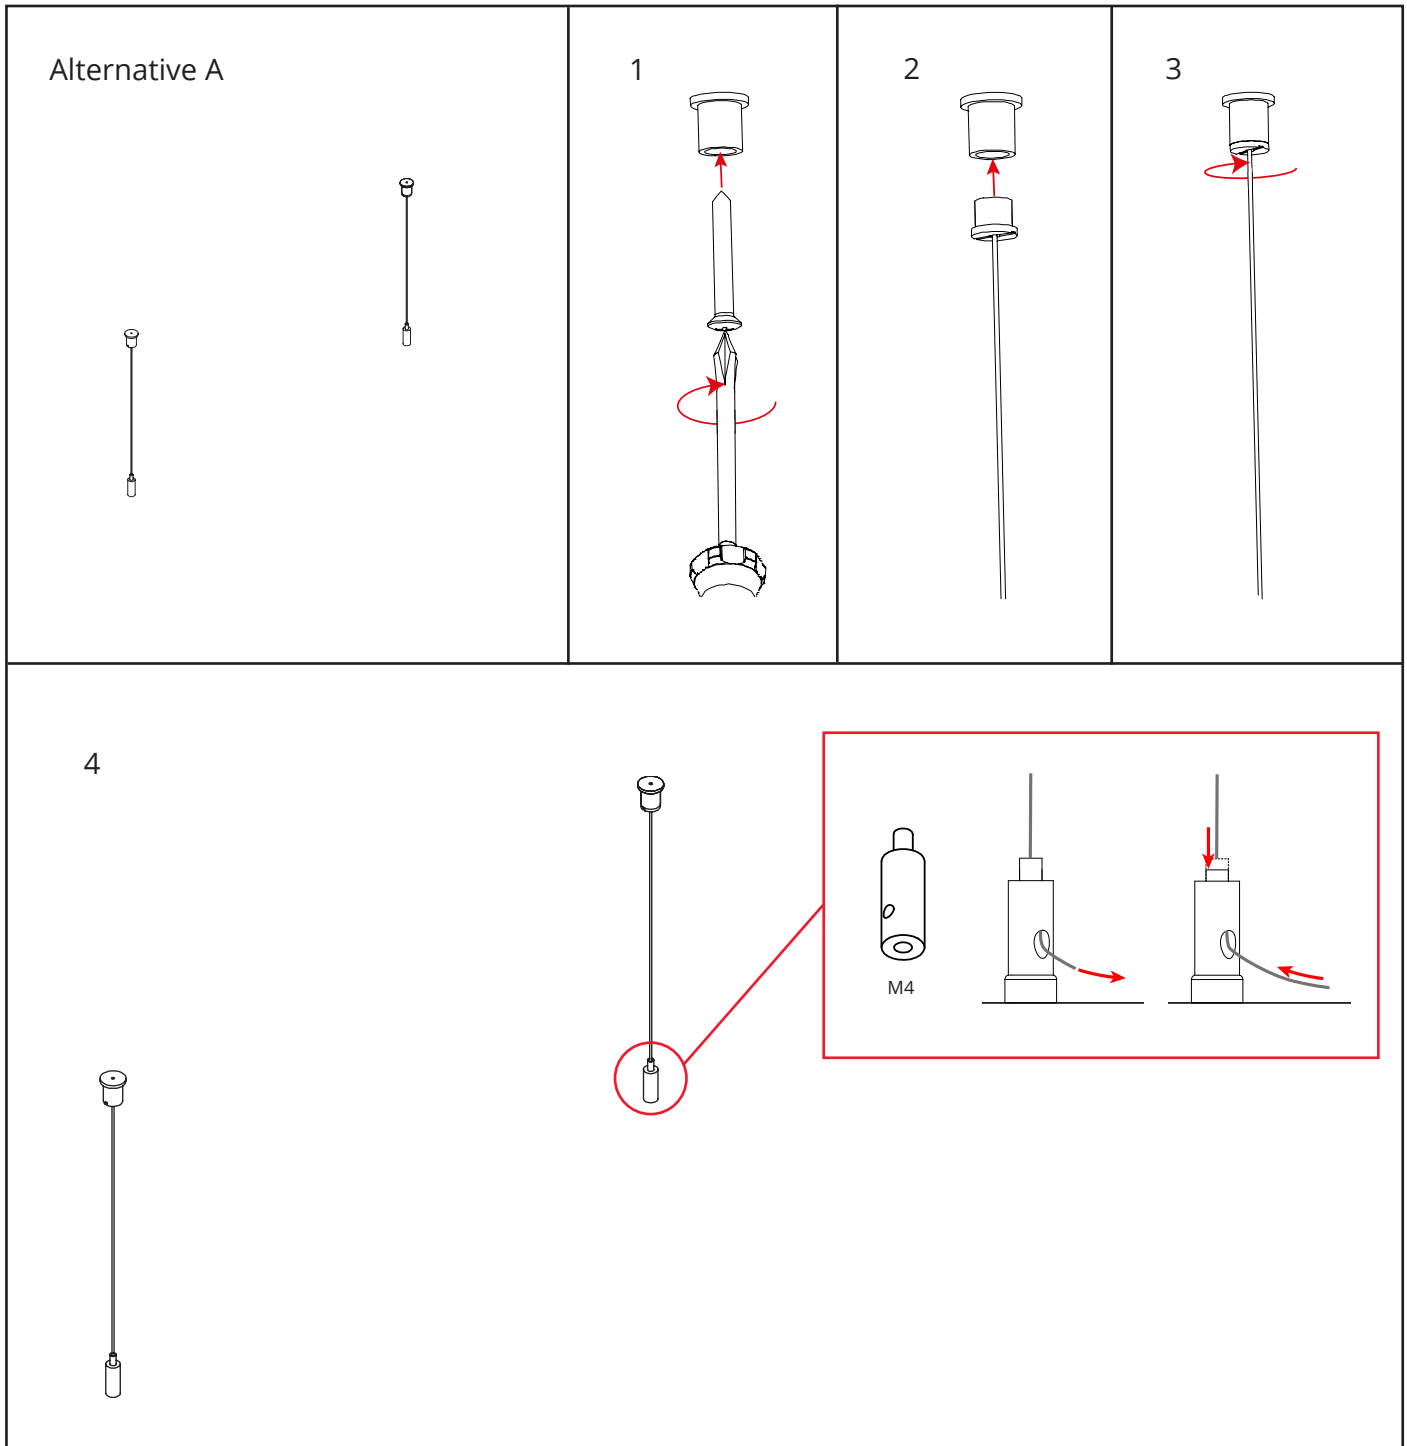

Suspension Kit

Rev:11.01.2019

NORWAY SG Armaturen AS
Skytterheia 25
N-4790 Lillesand
Tel: +47 37 50 03 00
firmapost@sg-as.no
www.sg-as.no

SWEDEN SG Armaturen AB
Tel: +46 31 81 71 10
info@sg-ab.se
www.sg-ab.se

FRANCE SG Lighting SA/NV
Tel: +33(0) 4 94 93 00 00
info.france@sglighting.fr
www.sglighting.net

GERMANY SG Leuchten GmbH
Tel: +49 40 23 99 44 59
info@sg-leuchten.de
www.sg-leuchten.de

FINLAND SG Armaturen Oy
info@sg-oy.fi
www.sg-oy.fi

DENMARK SG Armaturen A/S
Tel: +45 70 70 72 13
info@sg-as.dk
www.sg-as.dk

BENELUX SG Lighting SA/NV
Tel: +32(0) 15 20 72 71
info.benelux@sglighting.net
www.sglighting.net

INTERNATIONAL SG Lighting Co Ltd.
Tel: +86 769 88 49 20 88
cindy@sgdgc.com
www.sg-as.com