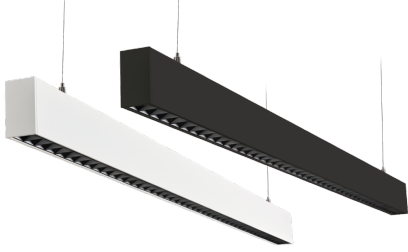

Inspire is een hypermoderne en ultraslanke armatuur met een gepoedercoat wit of zwart oppervlak. De kubistische zwarte reflectoren werken zeer goed tegen verblinding bij direct licht. Bovendien beschikt de armatuur over indirect licht, waardoor ze perfect past in kantoren en boven bureaubladen. Of waarom niet boven een keukeneiland?

Wilt u meerdere armaturen op een rij, dan kunnen deze heel eenvoudig mechanisch worden verbonden met het meegeleverde koppelstuk (geen doorvoerbedrading).

Product- en omgevingsbeelden

Artikel	Bescherming	Regelapparaat	Montage/Aansluiting	Afmetingen (mm)
3000K				
 212080 Inspire Wit 4140lm 3000K Ra>80 Niet dimbaar 34W LED 122 lm/W SDCM:3 L80/B20>100,000 Direct/Indirect 50/50%, Cubic Optic Noir	Klasse I IP20	Niet dimbaar	Ophanging, Binnen 2 X 2 m kabelkit Cable 3x0,75mm ² 2,5m	L1241 x W38 x H67
 212081 Inspire Wit 4140lm 3000K Ra>80 DALI / Push Dim 34W LED 122 lm/W SDCM:3 L80/B20>100,000 Direct/Indirect 50/50%, Cubic Optic Noir	Klasse I IP20	DALI / Push Dim	Ophanging, Binnen 2 X 2 m kabelkit Cable 5x0,75mm ² 2,5m	L1241 x W38 x H67
 212086 Inspire Zwart 4140lm 3000K Ra>80 Niet dimbaar 34W LED 122 lm/W SDCM:3 L80/B20>100,000 Direct/Indirect 50/50%, Cubic Optic Noir	Klasse I IP20	Niet dimbaar	Ophanging, Binnen 2 X 2 m kabelkit Cable 3x0,75mm ² 2,5m	L1241 x W38 x H67
 212087 Inspire Zwart 4140lm 3000K Ra>80 DALI / Push Dim 34W LED 122 lm/W SDCM:3 L80/B20>100,000 Direct/Indirect 50/50%, Cubic Optic Noir	Klasse I IP20	DALI / Push Dim	Ophanging, Binnen 2 X 2 m kabelkit Cable 5x0,75mm ² 2,5m	L1241 x W38 x H67
4000K				
 212082 Inspire Wit 4300lm 4000K Ra>80 Niet dimbaar 34W LED 126 lm/W SDCM:3 L80/B20>100,000 Direct/Indirect 50/50%, Cubic Optic Noir	Klasse I IP20	Niet dimbaar	Ophanging, Binnen 2 X 2 m kabelkit Cable 3x0,75mm ² 2,5m	L1241 x W38 x H67