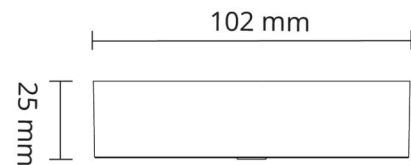

Zwart Plafondaansluitingsdoos vor Pendant

Artikelcode: 314331
EAN: 7021983143310

Bescherming

Isolatieklasse: Klasse II

Materiaal en afwerking

Behuizing: Aluminium
Kleur: Zwart (RAL 9004)

Montage/Aansluiting

Montage: Binnen
Koppeling: Schroefloos klemmenblok

Afmetingen (mm)

Lengte (mm) L: 102
Breedte (mm) W: 102
Hoogte (mm) H: 25
Diameter (mm) D: 102
Gewicht (kg) bruto/netto: 0.205 / 0.195

Verpakking

Verpakkingsafmetingen (mm): 105 x 105 x 30