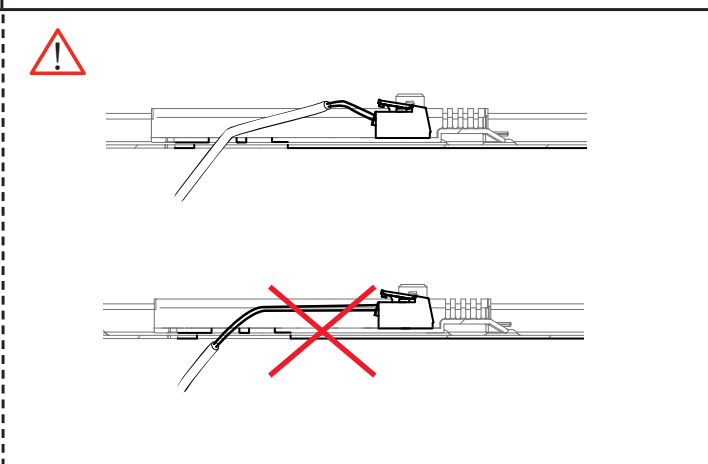

Disc 290 TW LEDDim

220-240V, 50/60Hz

NO: Kan kun installeres og vedlikeholdes av en registrert installasjonsvirksomhet.
DK: Må kun installeres og vedlikeholdes af uddannet elektriker.
SE: Skall installeras och underhållas av behörig elektriker.
EN: Only to be installed and maintained by an authorized electrician.
FR: Doit être installé et maintenu par un électricien qualifié.
NL: Mag alleen geïnstalleerd en onderhouden worden door een bevoegde elektricien.
DE: Dieses Produkt darf nur durch autorisiertes Personal (z.B. Elektro-Installateur) angeschlossen, in Betrieb genommen und gewartet werden.
FI: Asentaa ja huoltaa saa vain valtuutettu sähköasentaja

NO: Skru av strømmen før montering.
DK: Sluk for strømmen inden montering.
SE: Stäng av strømmen innan montering.
EN: Turn off power before installing.
FR: Couper le courant avant l'installation.
NL: Stroom uitschakelen voor u het toestel installeert.
DE: Vor Installationsarbeiten den Strom abschalten.
FI: Sammuta virta ennen kytkemistä