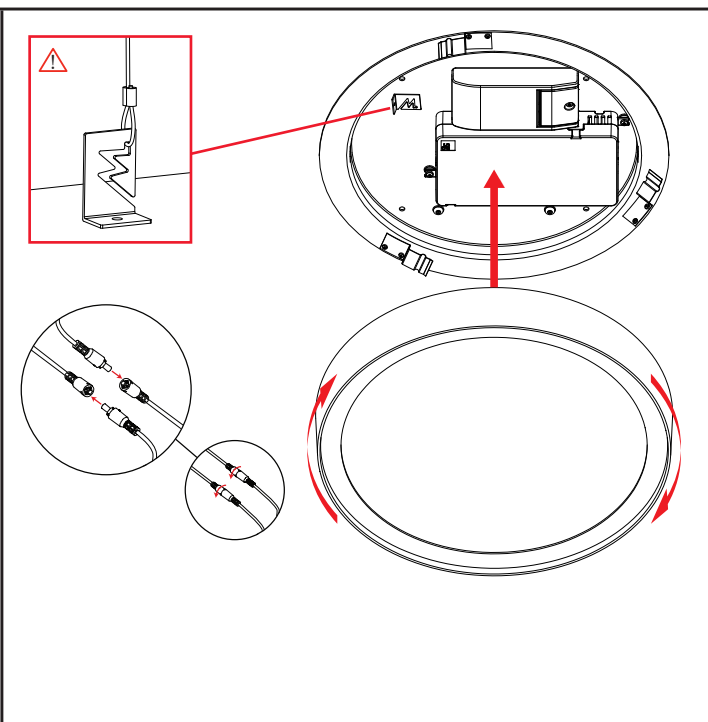

Disc 290 TW LEDDim

220-240V, 50/60Hz

NO: Kan kun installeres og vedlikeholdes av en registrert installasjonsvirksomhet.
DK: Må kun installeres og vedlikeholdes af uddannet elektriker.
SE: Skall installeras och underhållas av behörig elektriker.
EN: Only to be installed and maintained by an authorized electrician.
FR: Doit être installé et maintenu par un électricien qualifié.
NL: Mag alleen geïnstalleerd en onderhouden worden door een bevoegde elektricien.
DE: Dieses Produkt darf nur durch autorisiertes Personal (z.B. Elektro-Installateur) angeschlossen, in Betrieb genommen und gewartet werden.
FI: Asentaa ja huoltaa saa vain valtuutettu sähköasentaja

NO: Skru av strømmen før montering.
DK: Sluk for strømmen inden montering.
SE: Stäng av strømmen innan montering.
EN: Turn off power before installing.
FR: Couper le courant avant l'installation.
NL: Stroom uitschakelen voor u het toestel installeert.
DE: Vor Installationsarbeiten den Strom abschalten.
FI: Sammuta virta ennen kytkemistä