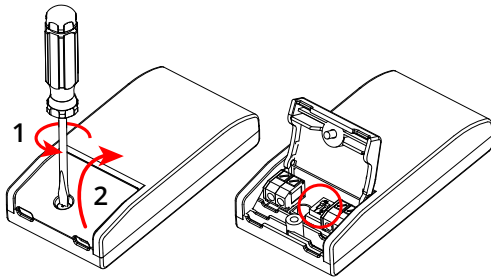

Dipswitch

	ON	ON	ON	ON	ON	Standard
	1 2 3	1 2 3	1 2 3	1 2 3	1 2 3	1 2 3
mA	200	250	300	350	400	450
Im	44%	56%	67%	78%	89%	100%