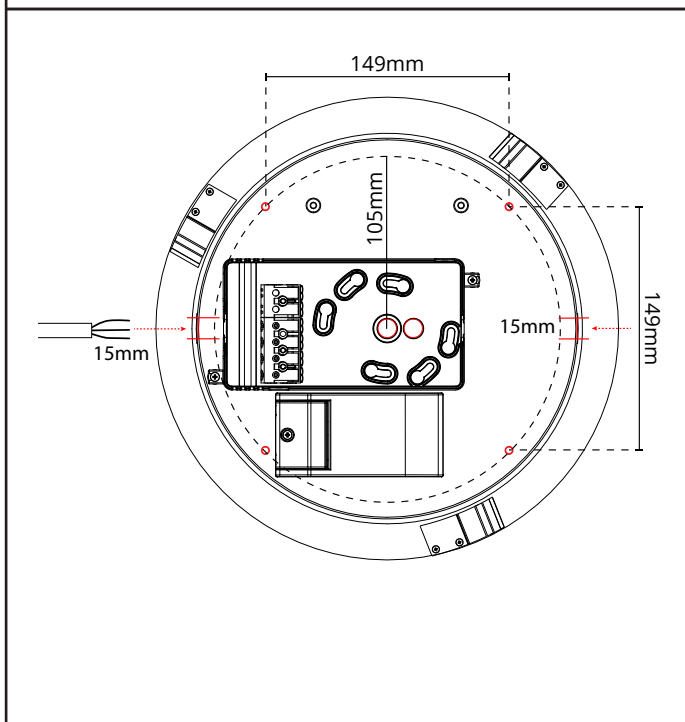

Rev: 13.11.2020

NORWAY
SG Armaturen AS
Skytterheia 25
N-4790 Lillesand

Tel: +47 37 50 03 00
firmapost@sg-as.no
www.sg-as.no

SWEDEN
SG Armaturen AB
Tel: +46 31 81 71 10
info@sg-ab.se
www.sg-ab.se

FINLAND
SG Armaturen Oy
Tel: +358 02 07 30 39 60
info@sg-oy.fi
www.sg-oy.fi

DENMARK
SG Armaturen A/S
Tel: +45 70 70 72 13
info@sg-as.dk
www.sg-as.dk

UNITED KINGDOM
SG Lighting LTD
Tel: +47 37 50 03 00
info@sglighting.co.uk
www.sglighting.co.uk

FRANCE
SG Lighting SA/NV
Tel: +33(0) 4 94 93 00 00
info.france@sglighting.fr
www.sglighting.net

BENELUX
SG Lighting SA/NV
Tel: +32(0) 15 20 72 71
info.benelux@sglighting.net
www.sglighting.net

GERMANY
SG Leuchten GmbH
Tel: +49 40 23 99 44 59
info@sg-leuchten.de
www.sg-leuchten.de

INTERNATIONAL
SG Lighting Co Ltd.
Tel: +86 769 88 49 20 88
cindy@sgdgc.com
www.sg-as.com