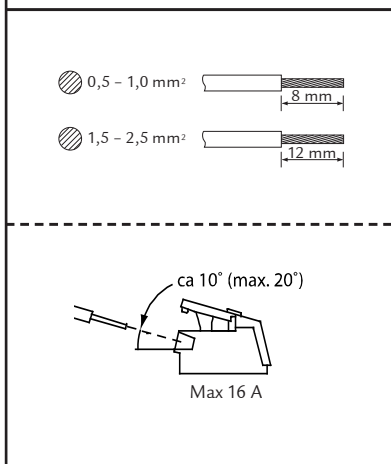

Rev: 13.11.2020

NORWAY
SG Armaturen AS
Skytterheia 25
N-4790 Lillesand

Tel: +47 37 50 03 00
firmapost@sg-as.no
www.sg-as.no

SWEDEN
SG Armaturen AB
Tel: +46 31 81 71 10
info@sg-ab.se
www.sg-ab.se

FINLAND
SG Armaturen Oy
Tel: +358 02 07 30 39 60
info@sg-oy.fi
www.sg-oy.fi

DENMARK
SG Armaturen A/S
Tel: +45 70 70 72 13
info@sg-as.dk
www.sg-as.dk

UNITED KINGDOM
SG Lighting LTD
Tel: +47 37 50 03 00
info@sglighting.co.uk
www.sglighting.co.uk

FRANCE
SG Lighting SA/NV
Tel: +33(0) 4 94 93 00 00
info.france@sglighting.fr
www.sglighting.net

BENELUX
SG Lighting SA/NV
Tel: +32(0) 15 20 72 71
info.benelux@sglighting.net
www.sglighting.net

GERMANY
SG Leuchten GmbH
Tel: +49 40 23 99 44 59
info@sg-leuchten.de
www.sg-leuchten.de

INTERNATIONAL
SG Lighting Co Ltd.
Tel: +86 769 88 49 20 88
cindy@sgdgc.com
www.sg-as.com