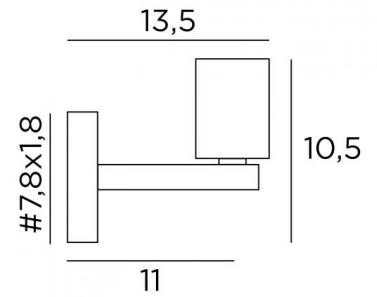

EXPLORER L

EXPLORER L in geborsteld brons met decoratieve gouden gloeilamp
Ø125mm

Wandlamp voor decoratieve gloeilamp. EXPLORER L kan onderste boven geplaatst worden

TOTALE AFMETINGEN

H10,5cm L7,8cm |→13,5cm

BASIS

7,8 x 1,8cm

TECHNISCHE GEGEVENS

Een E27 fitting voor een decoratieve gloeilamp

Gloeilamp Gold Ø95mm LED dim code 6833 000 (optie)

Gloeilamp Gold Ø125mm LED dim code 6834 000 (optie)

Dimbare wandlamp

Een fixatieplaat om de basis aan de muur te bevestigen ([PDF plan](#))