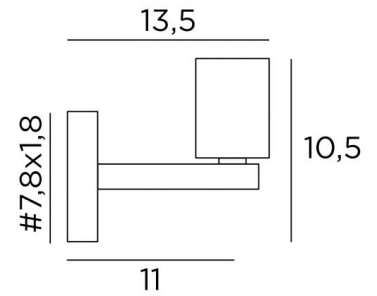

EXPLORER L

EXPLORER L en bronze griffé avec ampoule GOLD Ø125mm

EXPLORER L est une applique murale pour y placer seulement une ampoule décorative

Cette applique peut être installée dans l'autre sens, ampoule vers le bas

Elle complète une suspension avec ampoules décoratives déjà installée

Un modèle similaire, avec une bague sur la douille, est prévu pour y placer une structure KERMA ou un abat-jour traditionnel, voir [EXPLORER](#)

DIMENSIONS HORS-TOUIT

H10,5cm L7,8cm |→13,5cm

BASE

#7,8 x 1,8cm

DONNÉES TECHNIQUES

Une douille E27 prévue pour une ampoule décorative

Ampoule Gold Ø95mm LED dim code 6833 000 (option)

Ampoule Gold Ø125mm LED dim code 6834 000 (option)