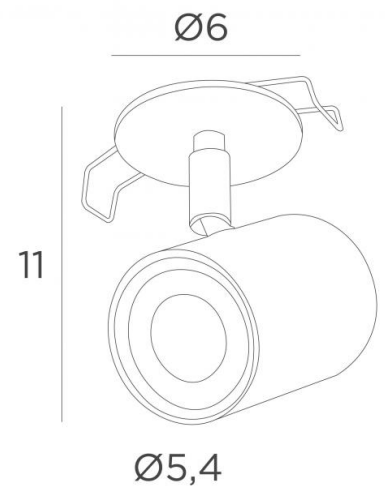

## MANHATTAN 6

MANHATTAN 6 in gesatineerd messing

Plafond inbouwspot. Ronde plaat van 6cm en LED-spot (GU10 - 230V)  
Op aanvraag, is het mogelijk een ronde plaat van 8cm (of meer) te verkrijgen  
Mogelijkheid om een krachtigere gloeilamp te gebruiken

### TOTALE AFMETINGEN

H11cm    Spotlight : Ø5,4cm    L7,2cm

**BASE :** Ø6 x 0,3cm

### BASIS

Ø6 x 0,3cm

### TECHNISCHE GEGEVENS

Ronde zichtbare plaat (Ø6cm)  
Twee clips voor bevestiging  
Eén spot gemonteerd op een 360° knieschijf  
Een GU10 fitting (dimbare)