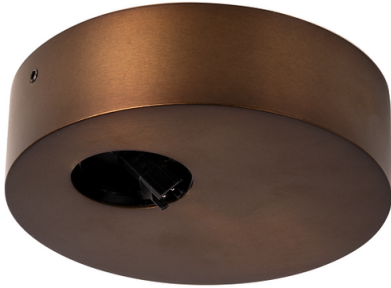

TLC110XE0DSR

RONDE BASIS 100X28 VOOR TECO LED NAULA BRONS 1X10W DIM

KARAKTERISTIEKEN

Referentie : TLC110XE0DSR

IP : 20

Buitendiameter : 100 mm

Vermogen : 1x10 W

mA CC : 500 mA

Gamma : NAULA

Kleur : Brons

BESCHRIJVING

- Ronde basis geschikt voor NAULA pendelarmaturen en spots.
 - ° 1 voedingspunt.
 - ° DALI optie op aanvraag.

LEGENDE

Dimbare driver door fase afsnijding (Leading Edge).